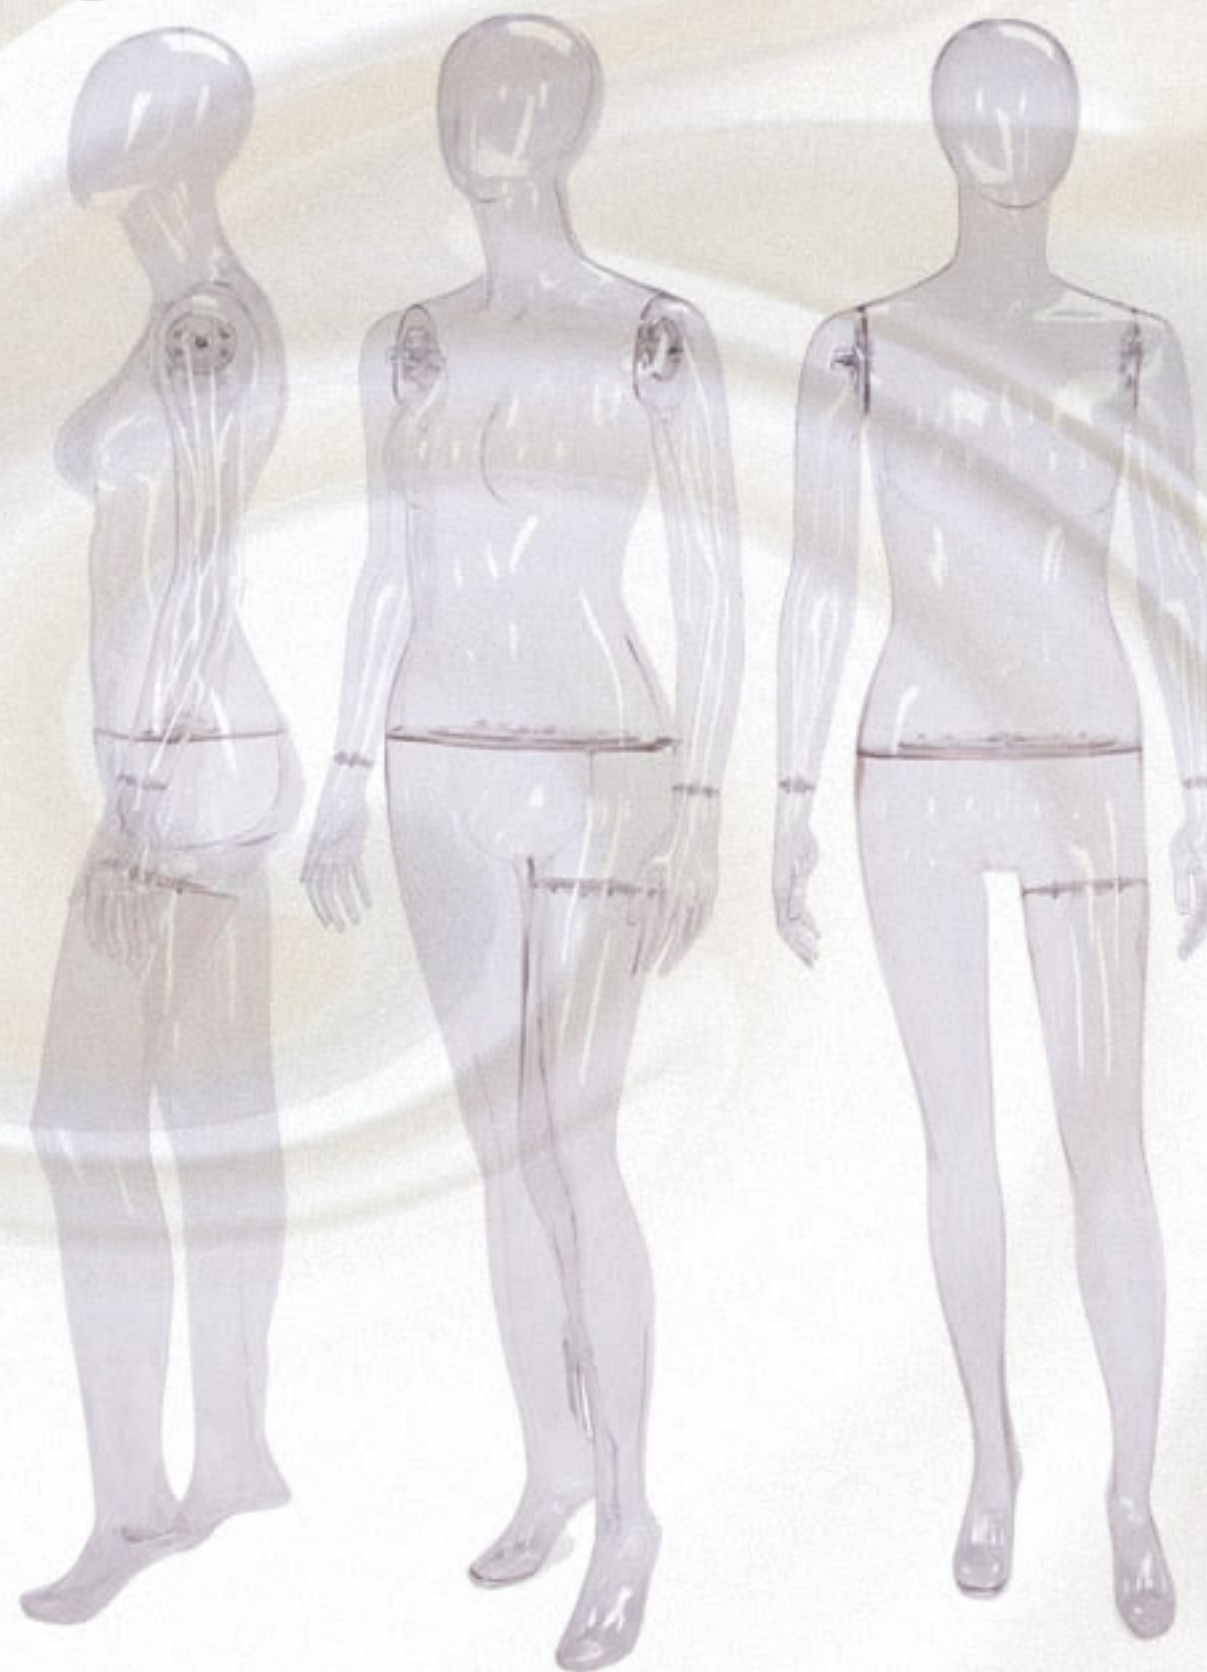

ÁTLÁTSZÓ női

1

CRYSTALL
TRAMISSEPARRENT

FIGURA
Dekor

ÁTLÁTSZÓ női

2

CRYSTF02.CM-T

magasság: 185 cm
mellbőség: 85 cm
derékbőség: 63 cm
csipőbőség: 87 cm

fej körmérete: 55,5 cm
nyak körmérete: 30 cm
vállszélesség: 35 cm
cipőméret: 38
sarokmagasság: 8 cm

ára: **168.000.-**/db + Áfa

FIGURA
Dekor

TRANSPARENT
CRYSTAL

ÁTLÁTSZÓ női

FIGURA
Dekor

TRÁNSZPARENTE
CRYSTALL

ÁTLÁTSZÓ női

4

TRAMISSEPARÉNT
CRYSTAL

csatlakozások

bokás
rögzítéssel érkezik

FIGURA

Dekor

Figura Dekor Kft.
1222 Budapest, Nagytétényi út 100-102.
Tel.: +36 1 203-4360 www.figuradekor.hu