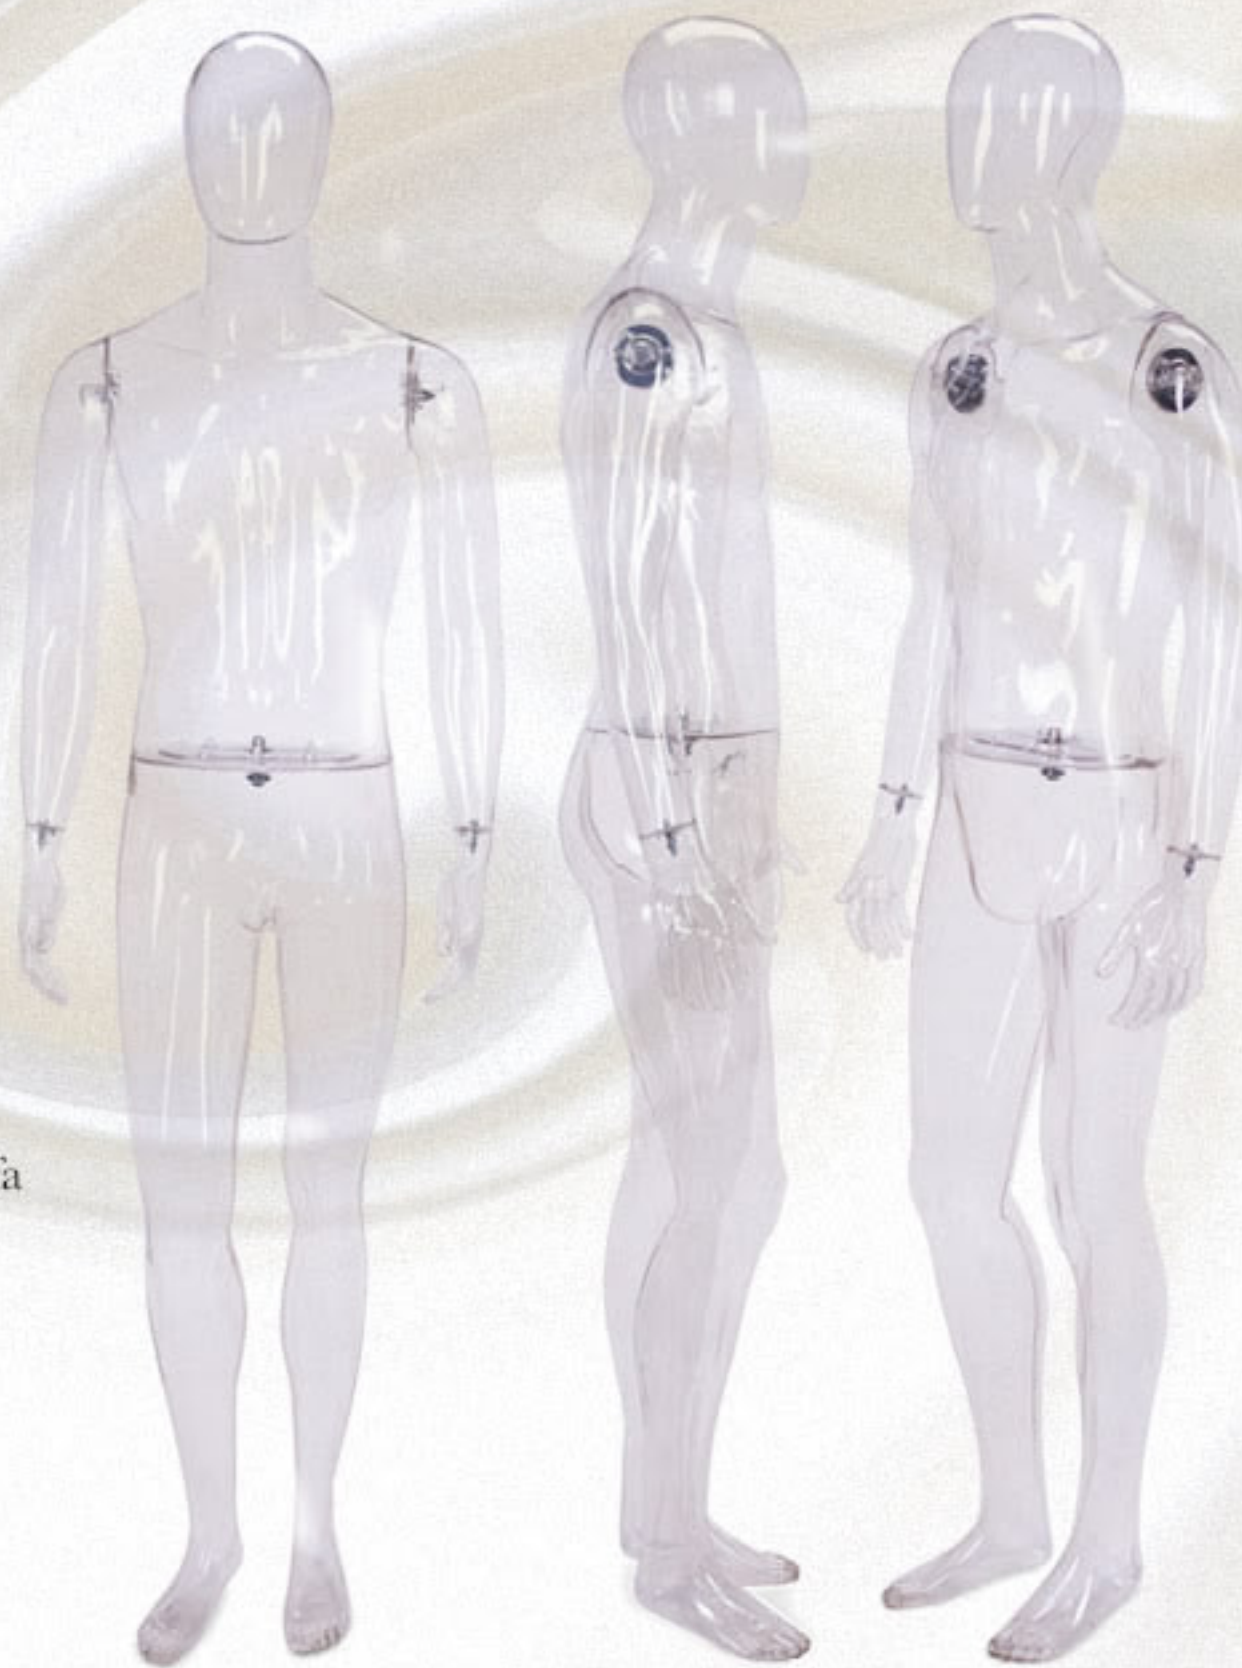

ÁTLÁTSZÓ férfi

1

TRAMISSEPARRENT
CRYSTAL

FIGURA
Dekor

ÁTLÁTSZÓ férfi

2

CRYSTM 10-CM-T

magasság: 190 cm
mellbőség: 98 cm
derékbőség: 77,5 cm
csípőbőség: 87 cm

fej körmérete: 60 cm
nyak körmérete: 39 cm
vállszélesség: 45 cm
belső láb hossza: 80 cm
sarokmagasság: 2,5 cm
cipőméret: 42

ára: **168.000.-**/db + Áfa

FIGURA
Dekor

TRAMISSEPARRENT
CRYSTAL

ÁTLÁTSZÓ férfi

3