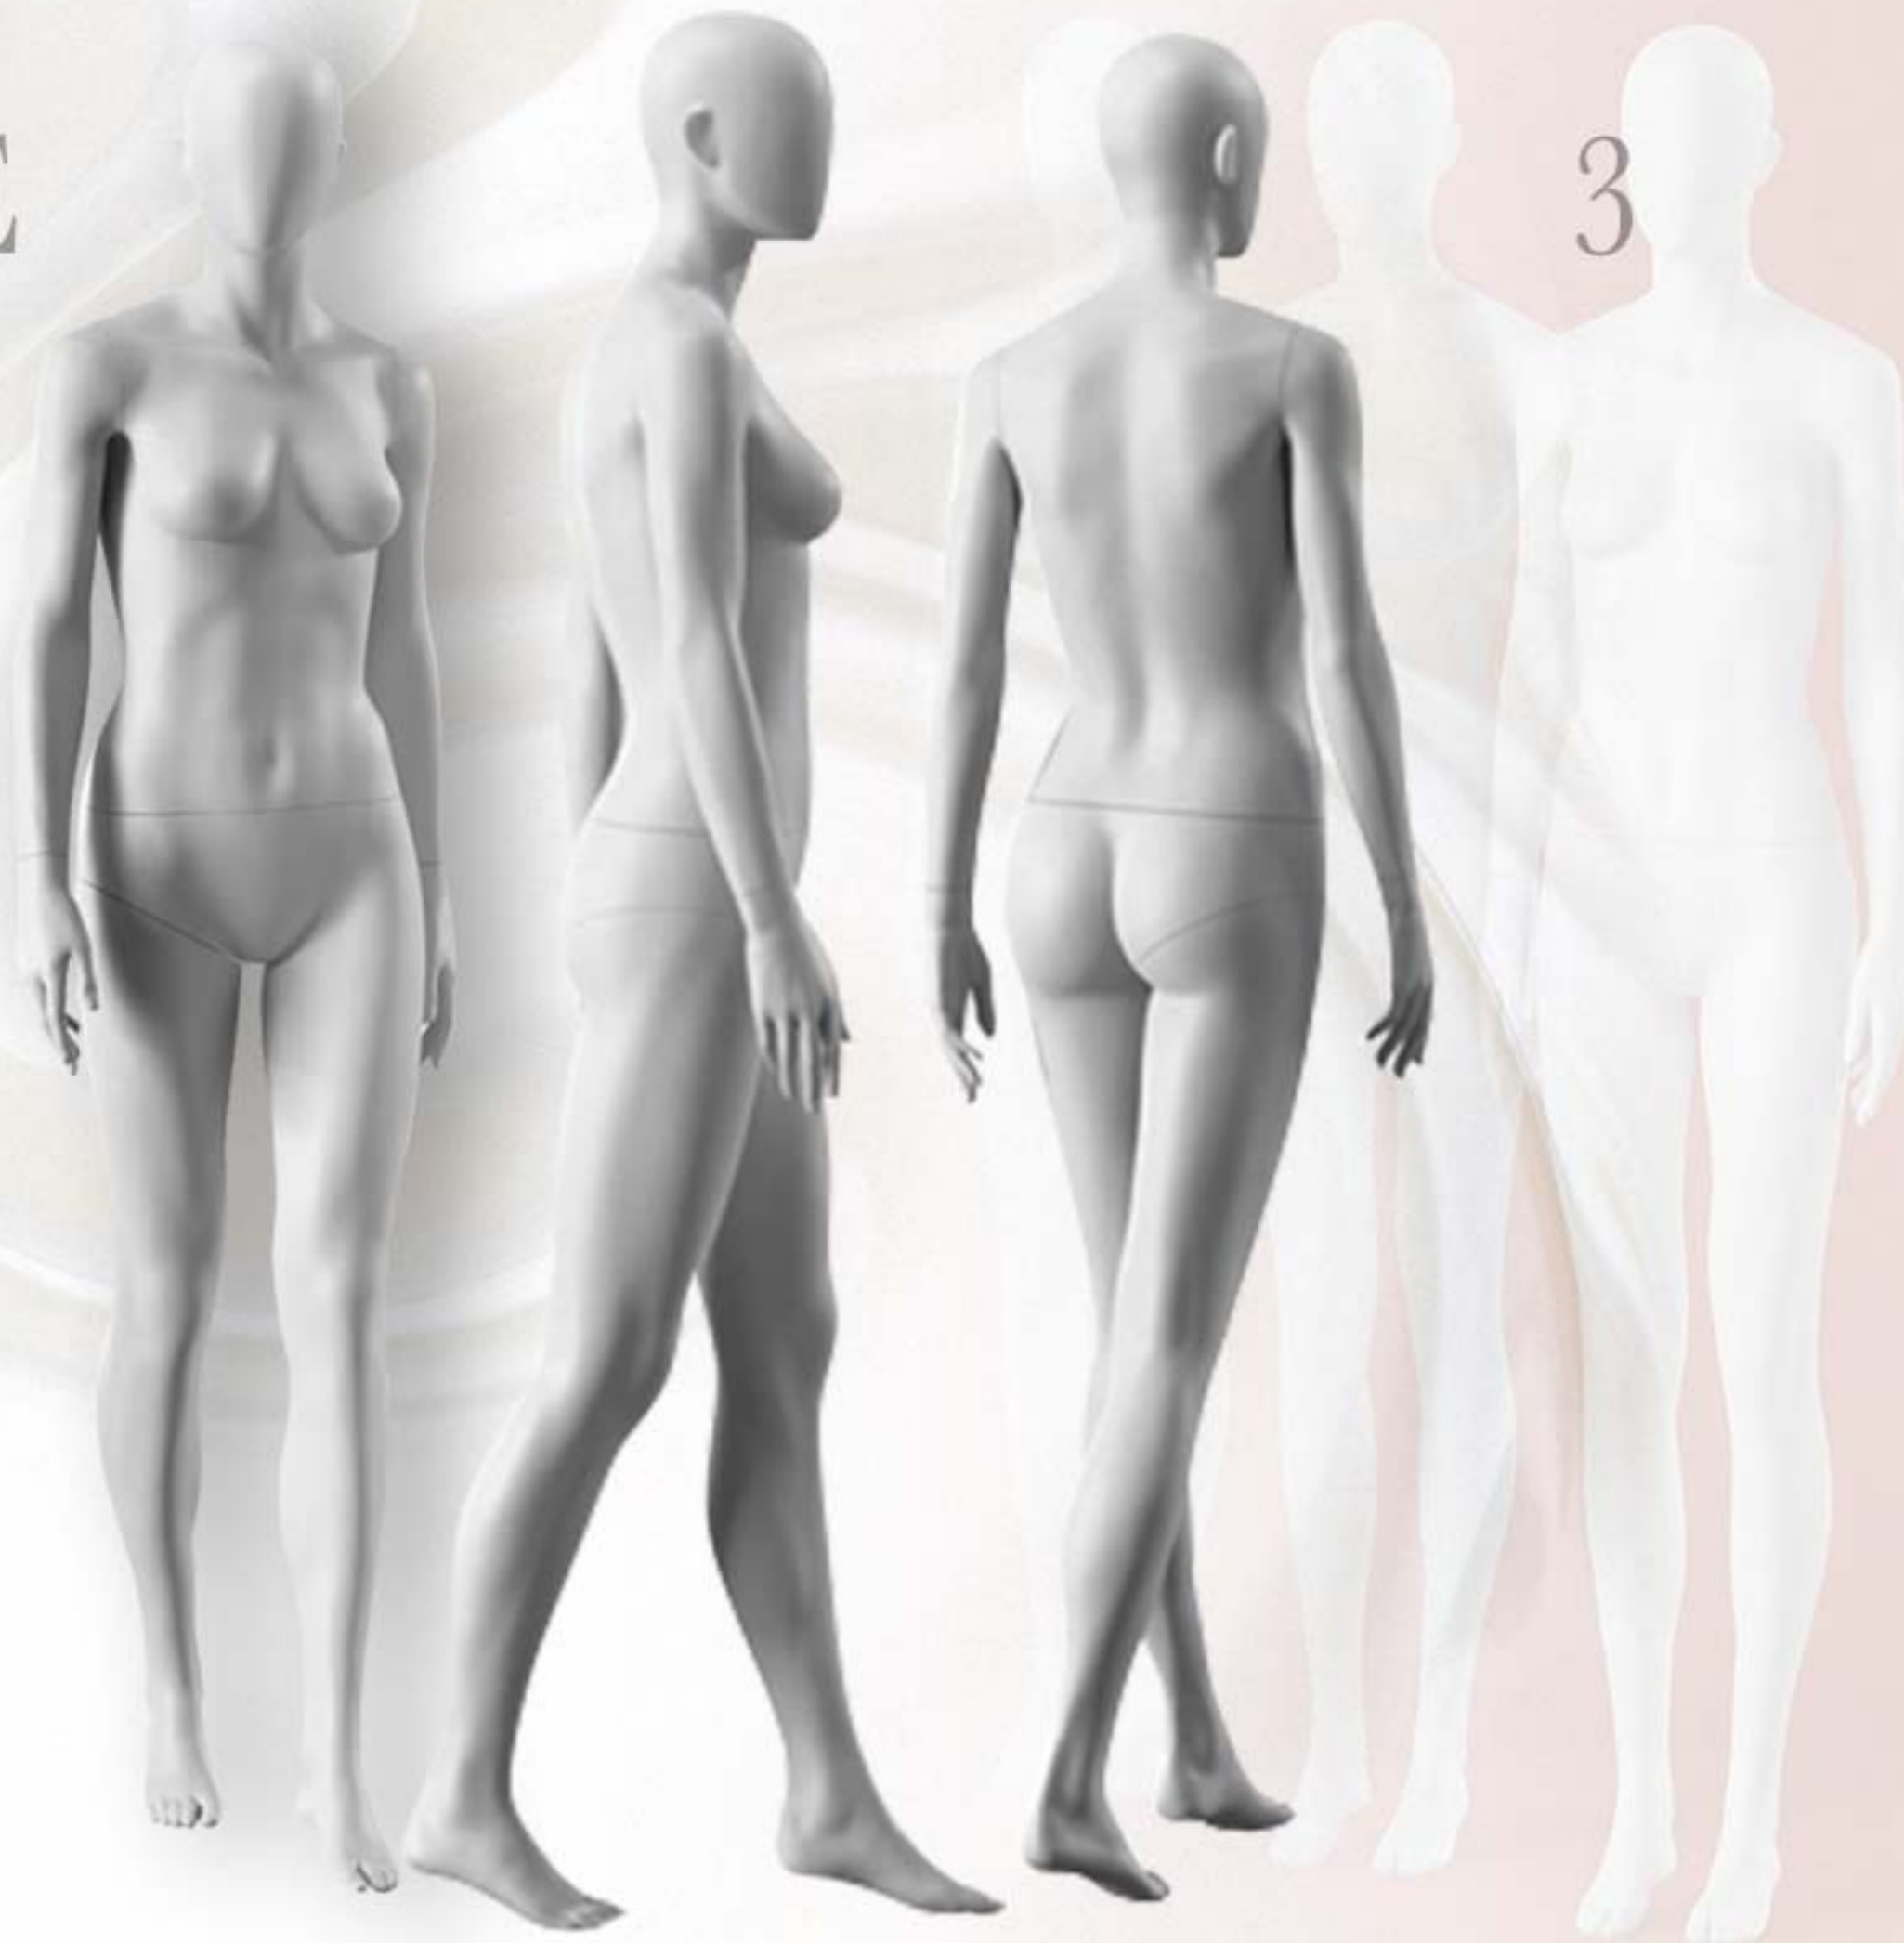

SINCERE nõi

1

FIGURA
Dekor

SINCERE

2

SINFM001_WH

magasság: 182 cm

szélesség: 46 cm

mélység: 26cm

ár: 118.000.-Ft/db+Áfa

FIGURA
Dekor

SINCERE

SINFM002_WH

magasság : 181 cm

szélesség : 47 cm

mélység : 58 cm

ár: 118 000.- Ft/db + Áfa

FIGURA
Dekor

SINCERE

SINFM003_WH

magasság : 181 cm

szélesség : 54 cm

mélység : 31 cm

ár: 118.000.-Ft/db + Áfa

FIGURA
Dekor

SINCERE

5

SINFM004_WH

magasság : 144 cm

szélesség : 44 cm

mélység : 70 cm

ülőmagasság : 49 cm