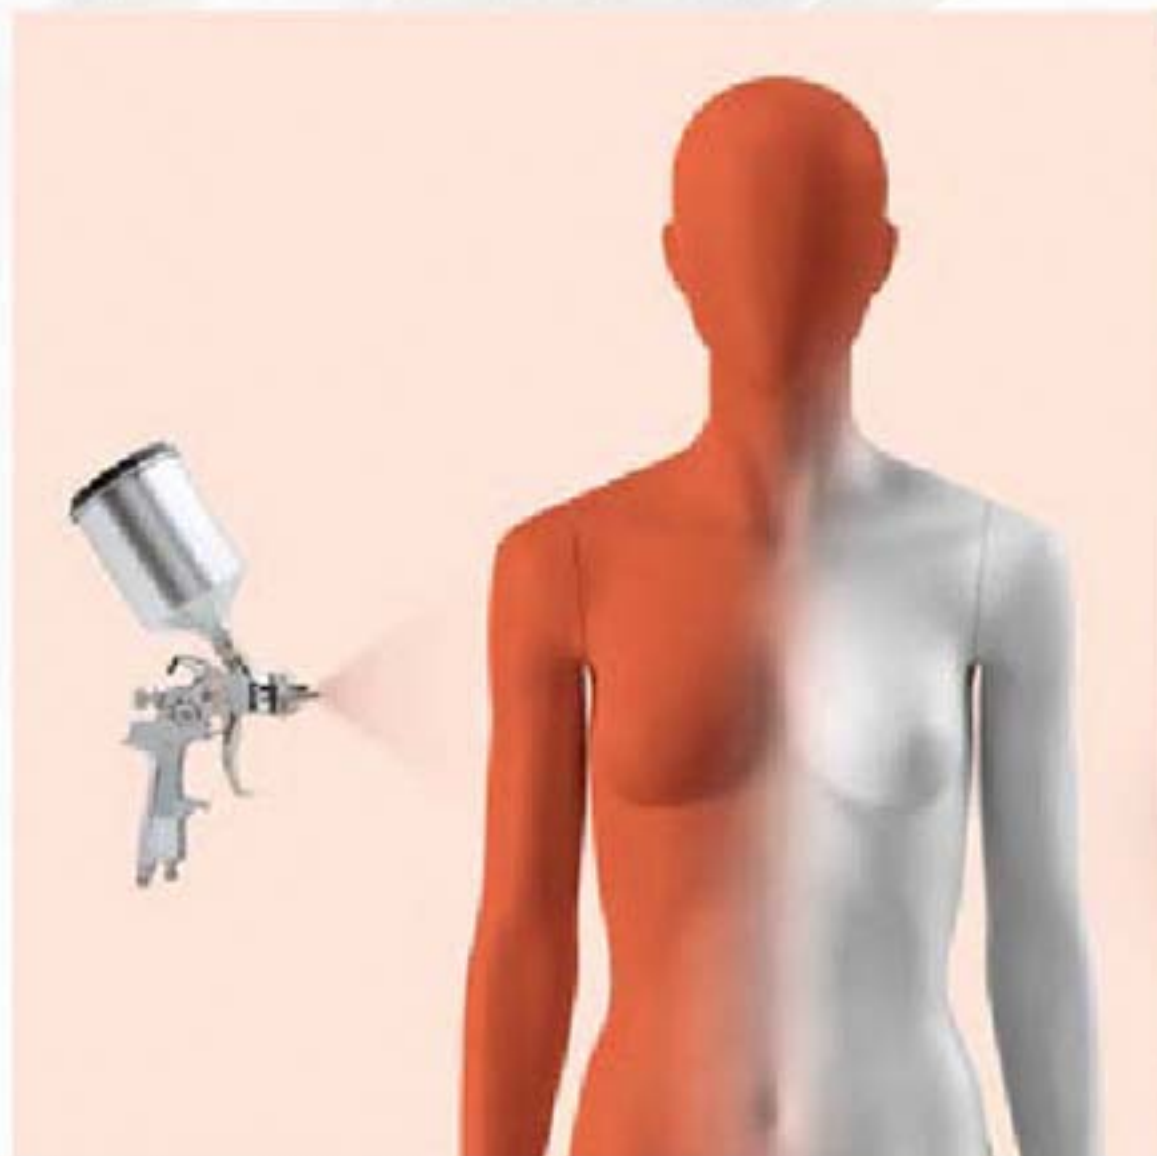

ár: 118.000.-Ft/db + Áfa

FIGURA
Dekor

Általános női méret

vállszélesség	40 cm
mell	90 cm
derék	66 cm
csípő	86 cm
ruhaméret	36 EU
cipőméret	38 EU

SINCERE

9

40 x 40 cm-es szintén fehérre fújtt fém talpon állnak, mely a babák bokájához rögzül.