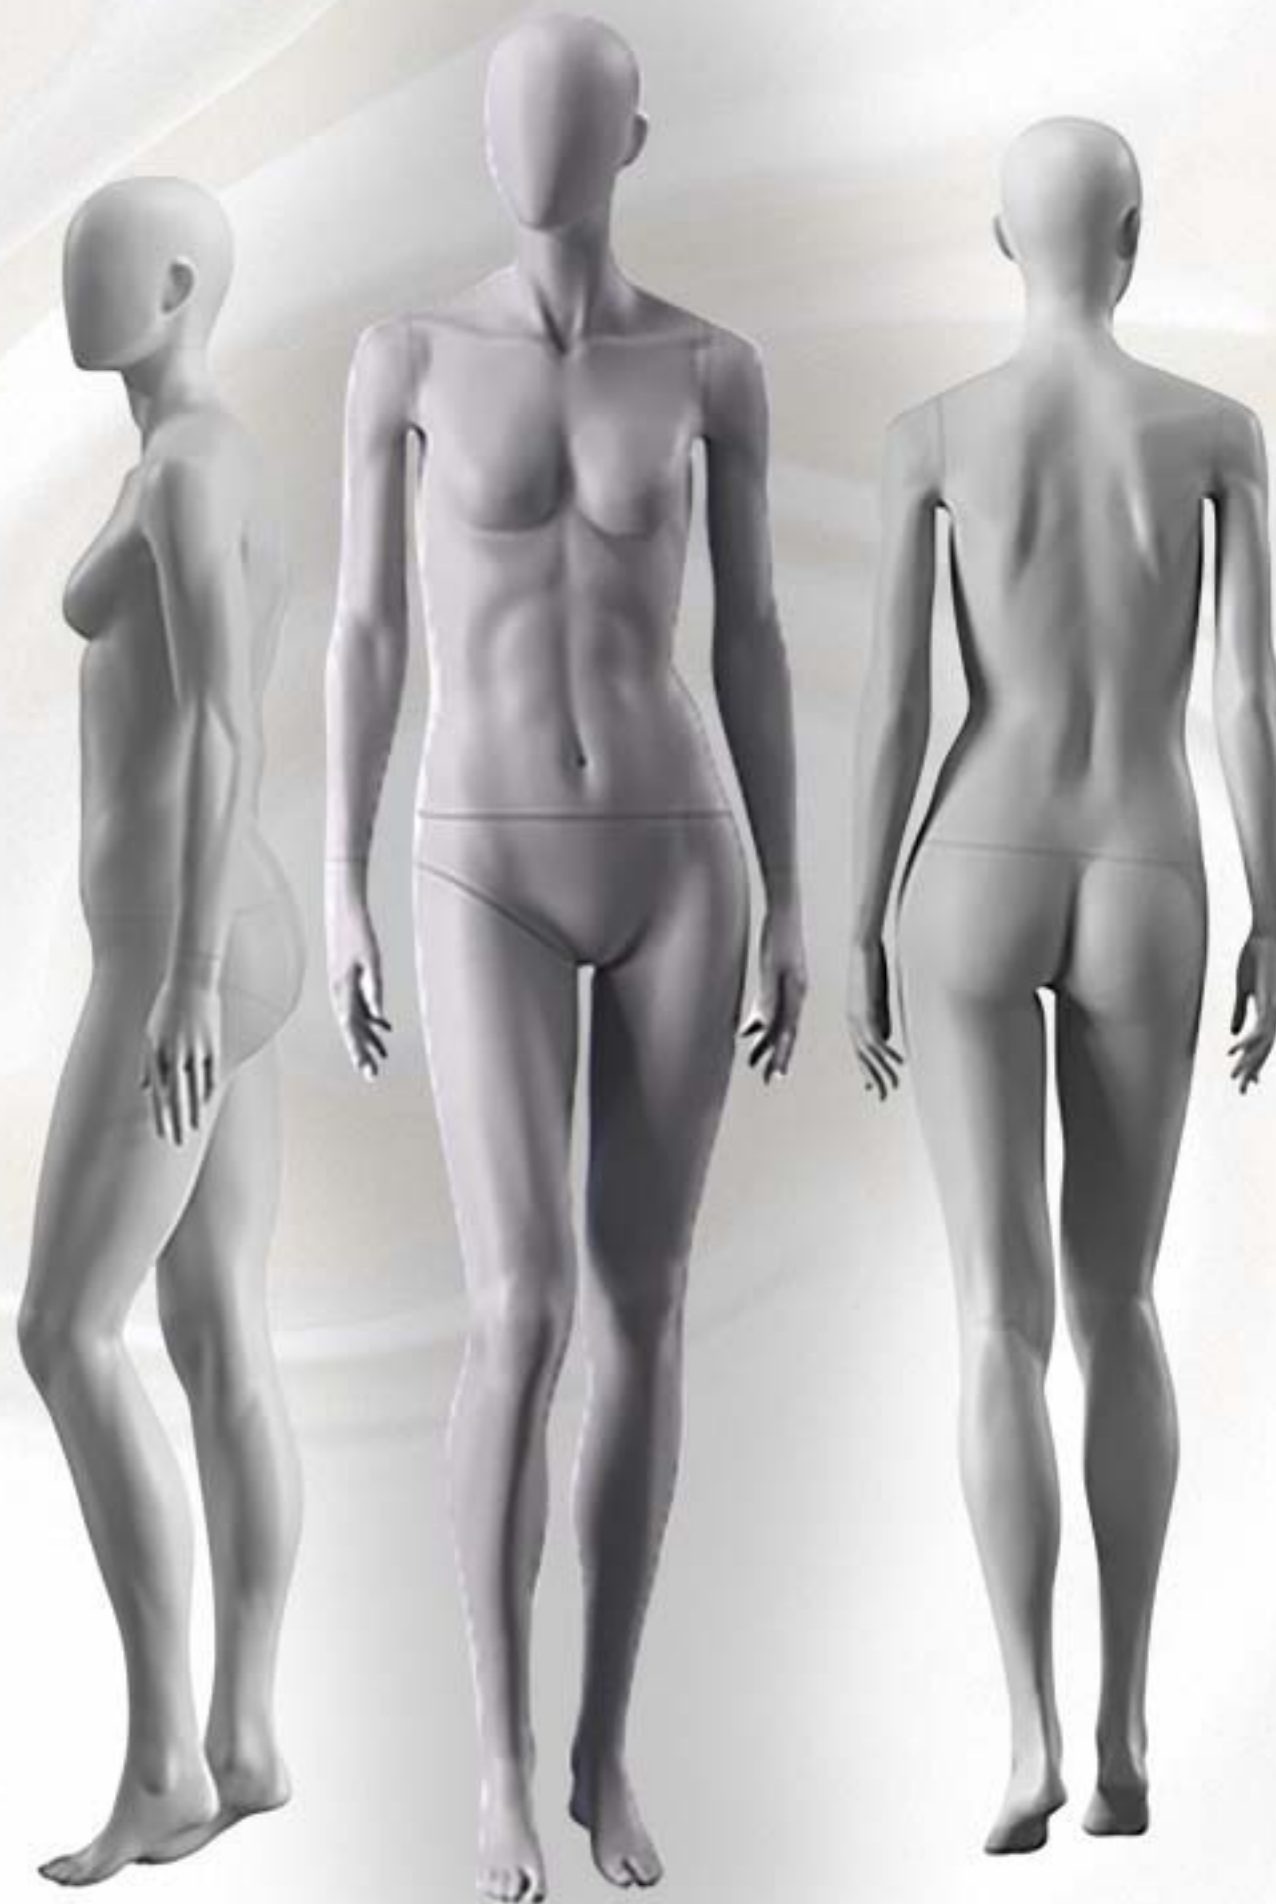

SINCERE nõi

1

FIGURA
Dekor

SINCERE

2

SINFM001_WH

magasság: 182 cm

szélesség: 46 cm

mélység: 26cm

ár: 118.000.-Ft/db+Áfa

FIGURA
Dekor

SINCERE

SINFM002_WH

magasság : 181 cm

szélesség : 47 cm

mélység : 58 cm

FIGURA
Dekor

SINCERE

5

SINFM004_WH

magasság : 144 cm

szélesség : 44 cm

mélység : 70 cm

ülőmagasság : 49 cm

ár: 118.000.-Ft/db + Áfa

FIGURA
Dekor

Általános női méret

vállszélesség	40 cm
mell	90 cm
derék	66 cm
csípő	86 cm
ruhaméret	36 EU
cipőméret	38 EU

SINCERE

9

40 x 40 cm-es szintén fehérre fújtt fém talpon állnak, mely a babák bokájához rögzül.