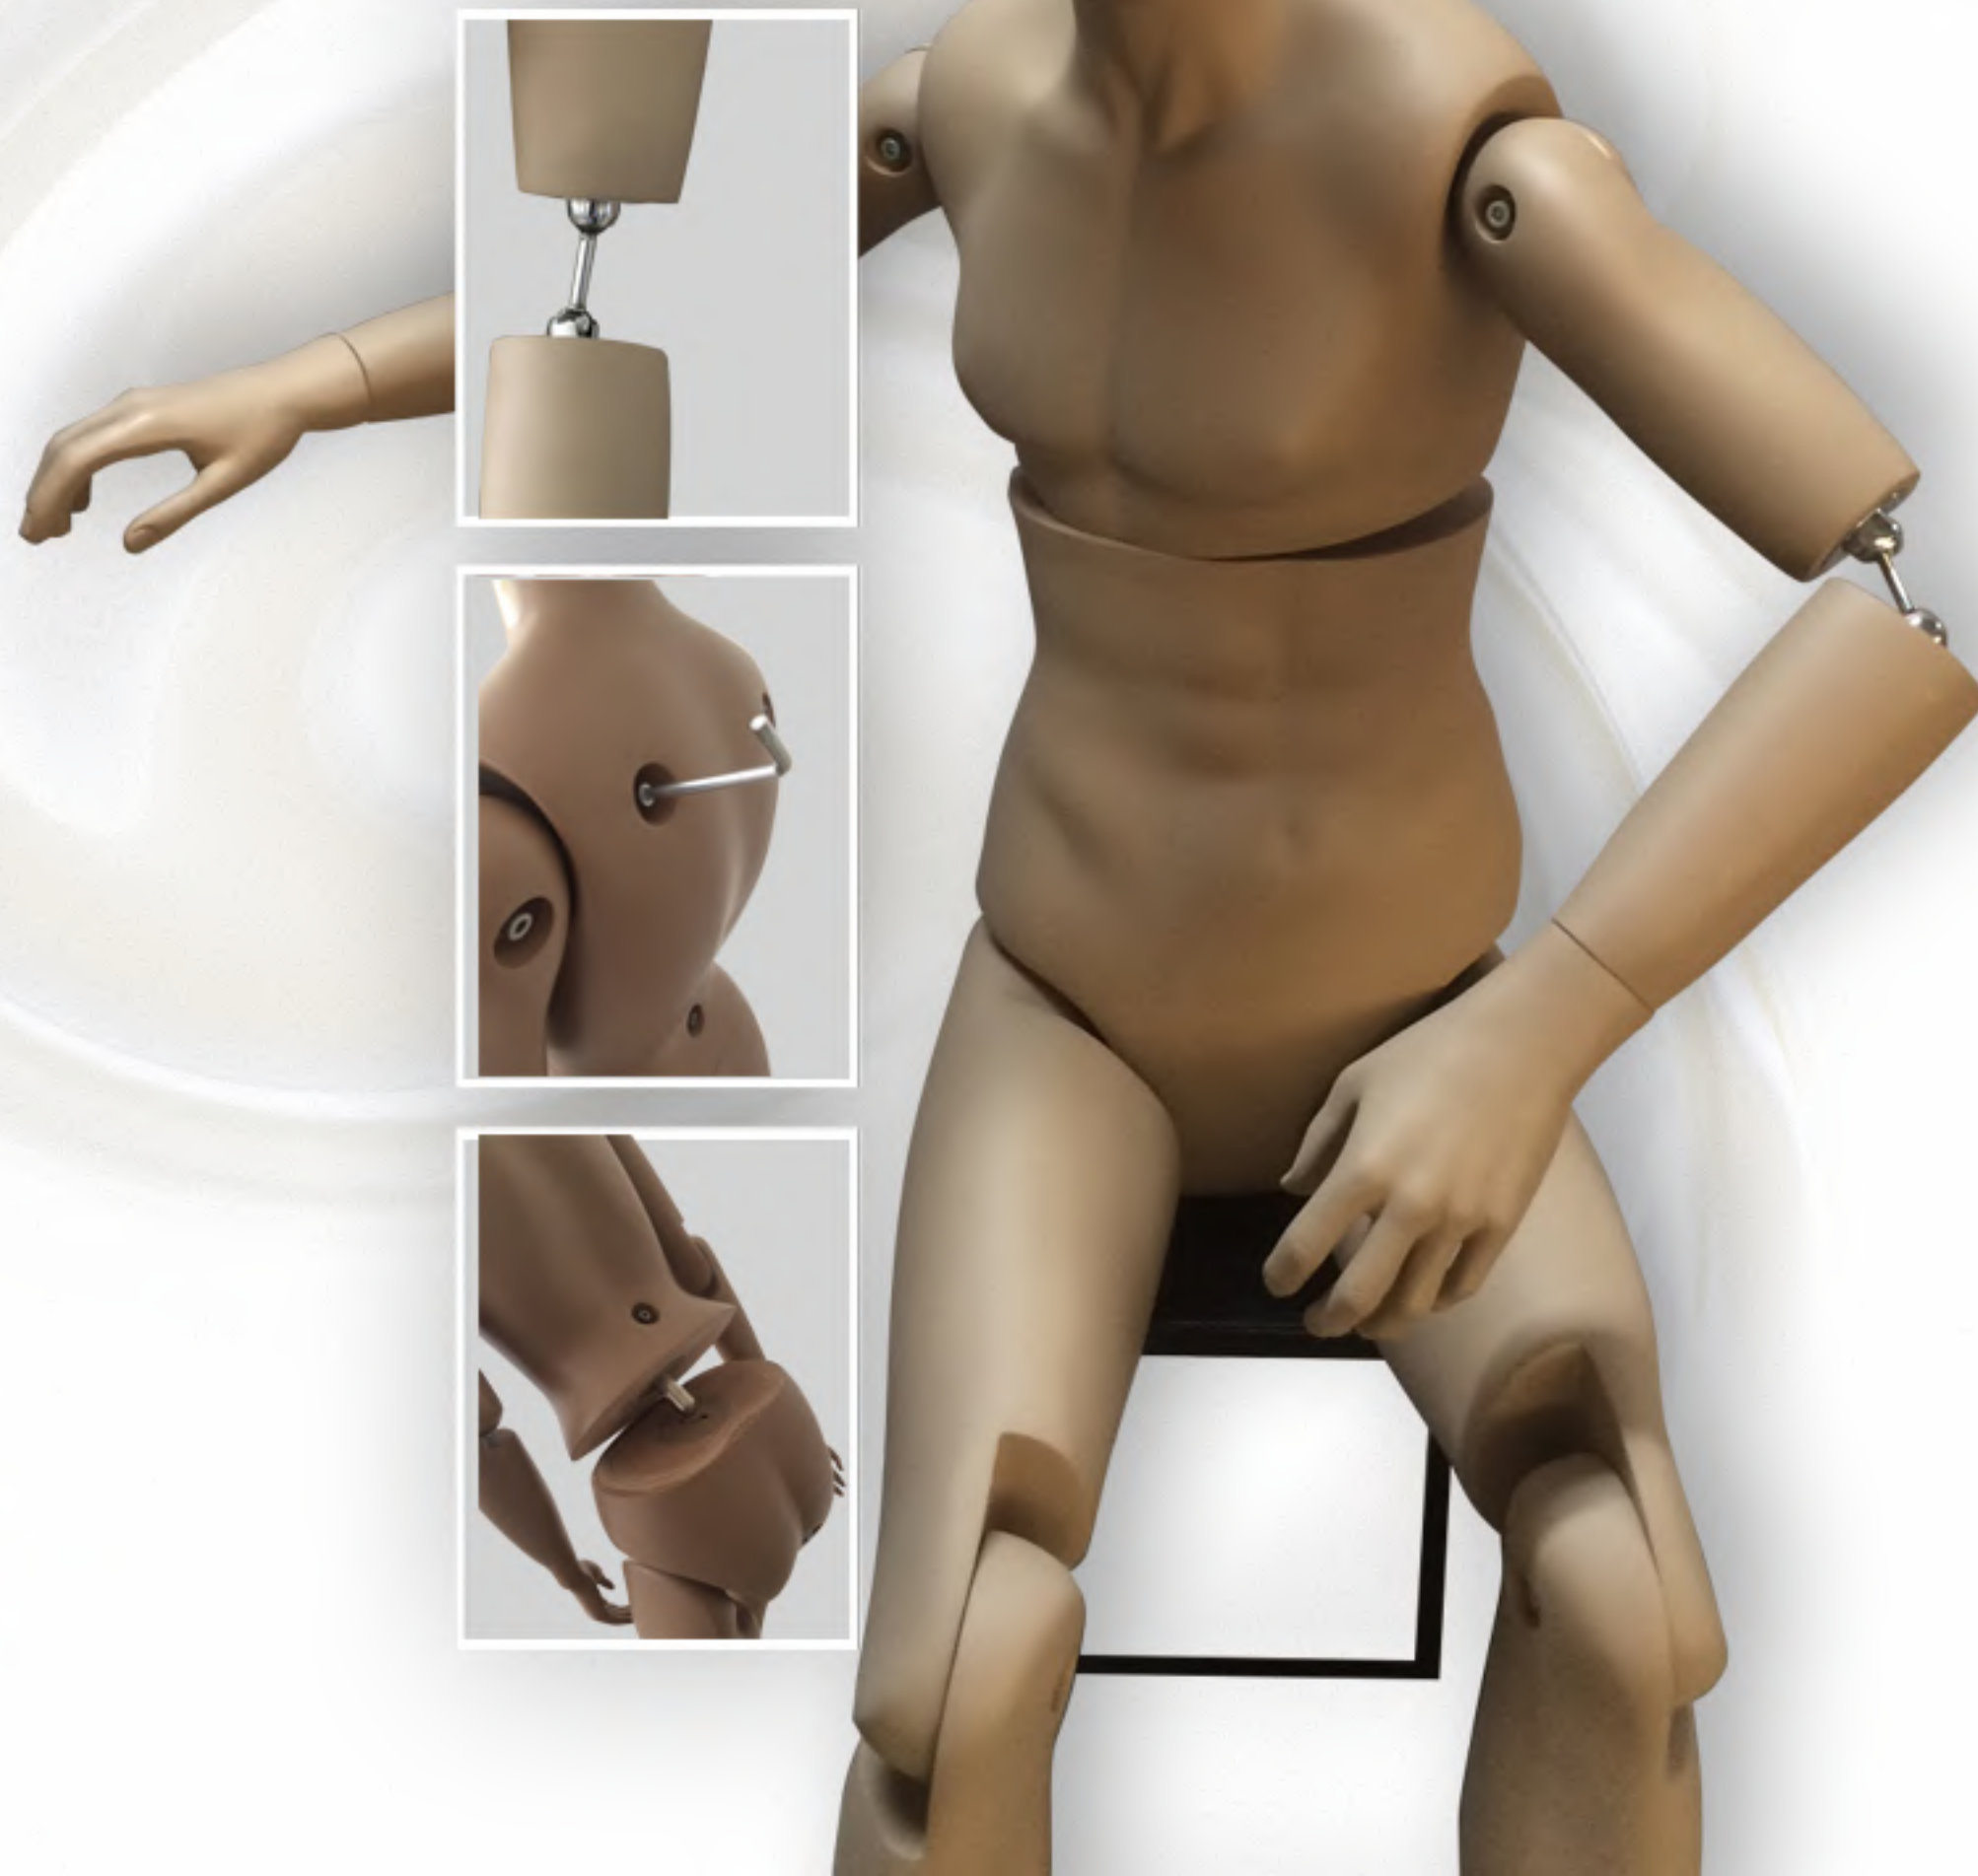

MOVE FÉRFI

1

FIGURA
Dekor

állítható testmagasság 173/ 188 cm

FIGURA
Dekor

lábfejhossz	mell	derék	csípő	váll
20 cm	88 cm	69 cm	87 cm	45 cm

Hajlítható:
vállakban, könyökben,
csípőnél, térdben, lábszárban.

A fej nyakon csavarható,
dőnhető.

Anyaga:
megerősített poliészter.

Színe testszín.

FIGURA
Dekor

modell: YM 32

Ültethető

Tartozék:
négyzetes, szálcsiszolt fém talp.
Rögzíthető bokánál és deréknál is.

FIGURA
Dekor

ára: 250 000.-Ft+Áfa/db