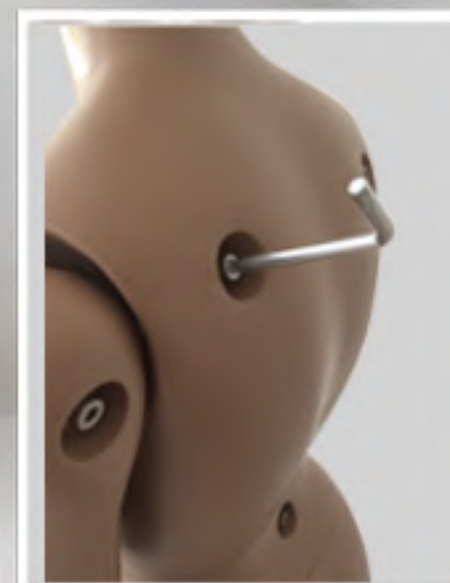

MOVE FÉRFI

1

FIGURA
Dekor

állítható testmagasság 173/ 188 cm

FIGURA
Dekor

lábfejhossz	mell	derék	csípő	váll
20 cm	88 cm	69 cm	87 cm	45 cm

Hajlítható:
vállakban, könyökben,
csípőnél, térdben, lábszárban.

A fej nyakon csavarható,
dőnhető.

Anyaga:
megerősített poliészter.

Színe testszín.

FIGURA
Dekor

modell: YM 32

Ültethető

Tartozék:
négyzetes, szálcsiszolt fém talp.
Rögzíthető bokánál és deréknál is.

FIGURA
Dekor

ára: 250 000.-Ft+Áfa/db