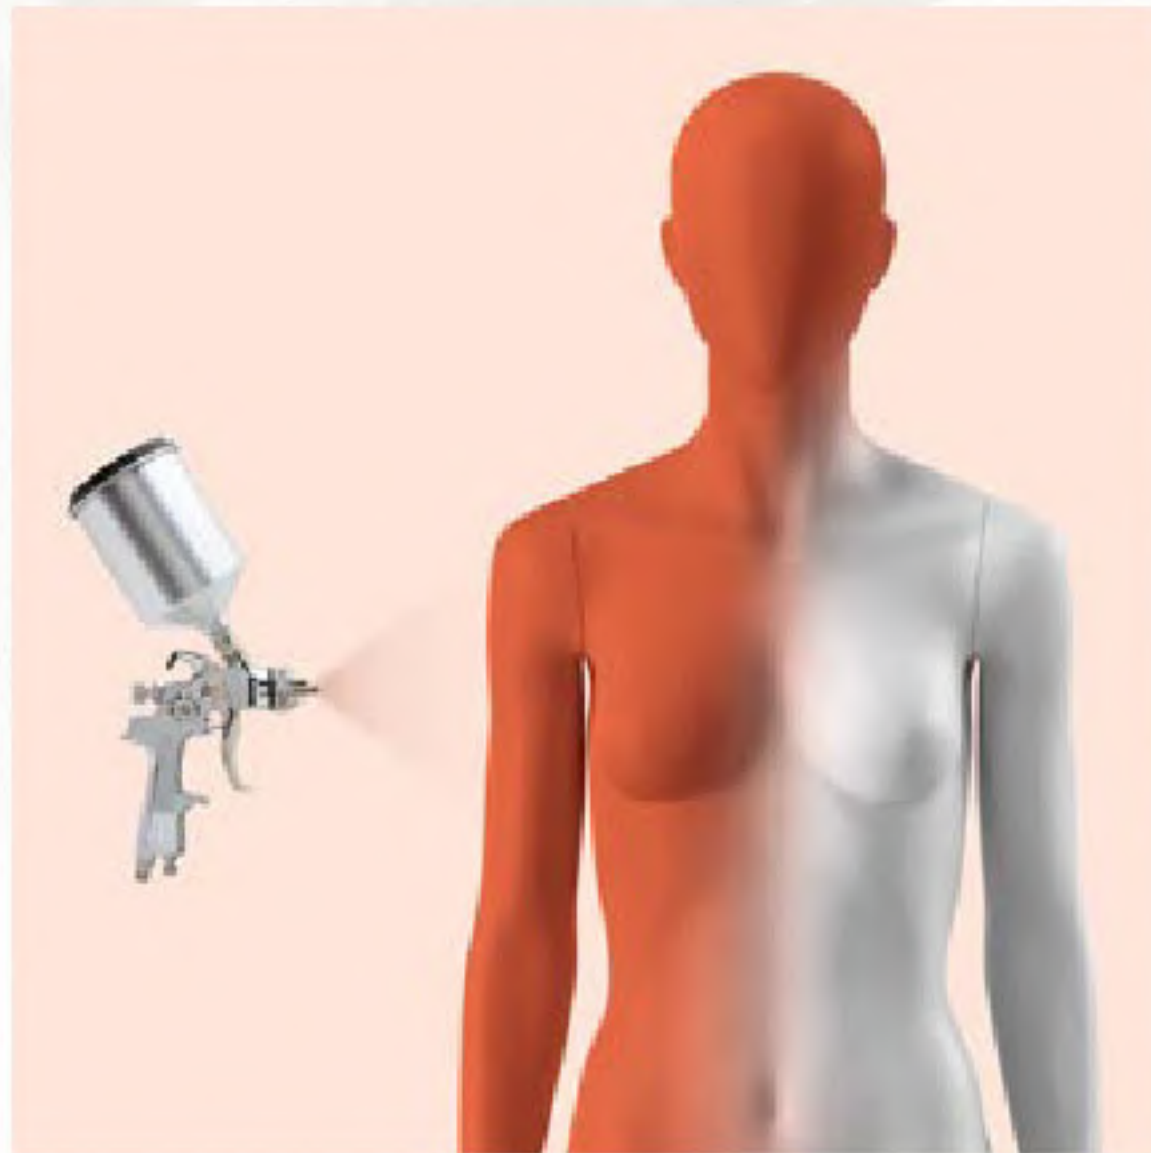

SINCERE

40 x 40 cm-es szintén fehérre fújt fém talpon állnak, mely a babák bokájához rögzül.

A babák matt fehér színben érkeznek.
Tetszőleges RAL színre fújás, 25% felárral.

FIGURA
Dekor