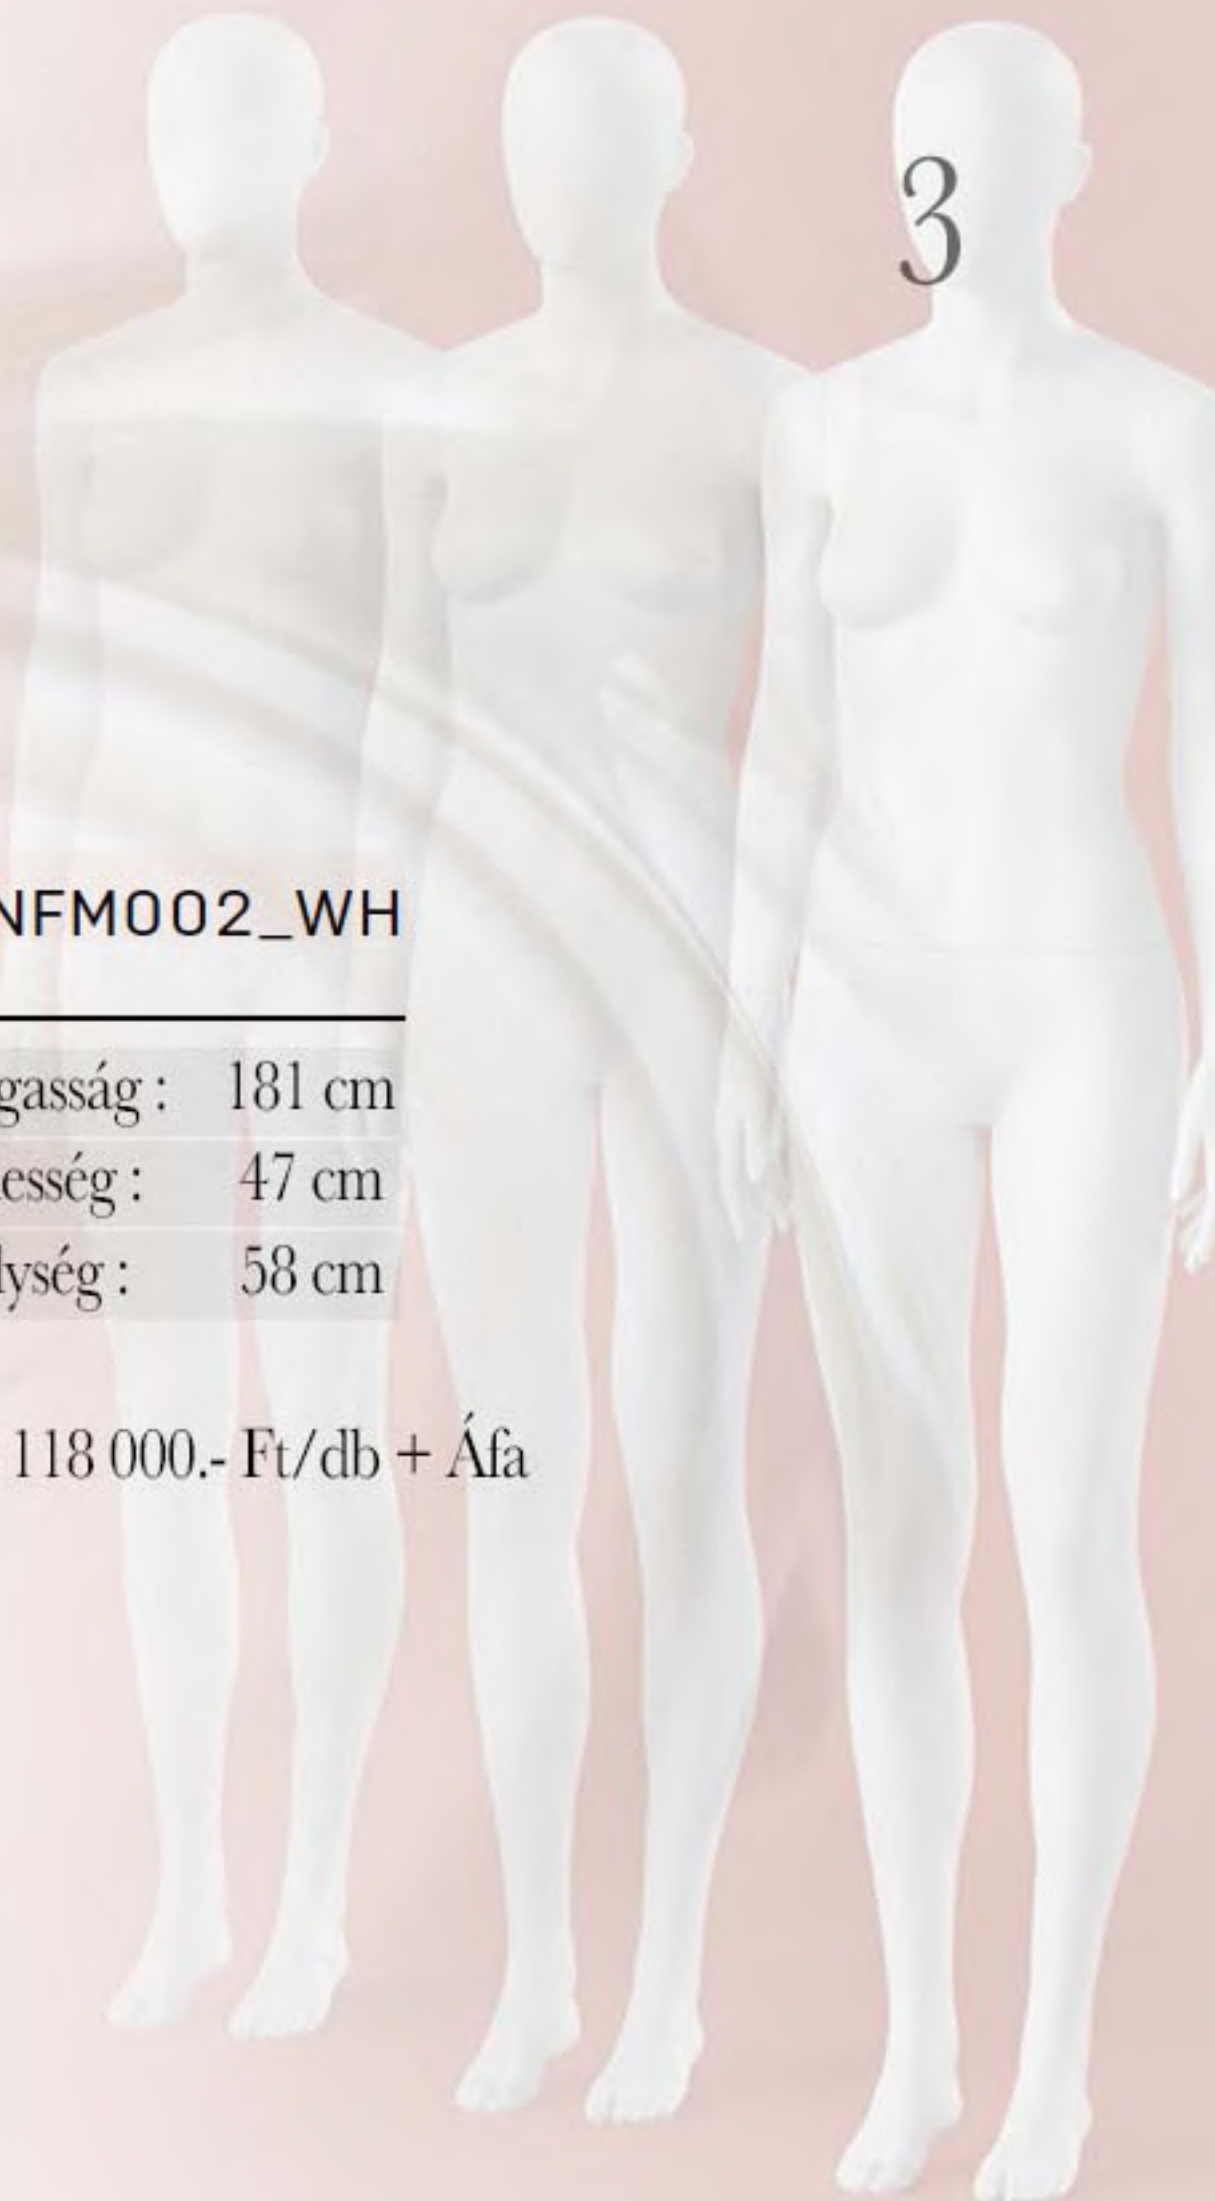

SINCERE nõi baba

FIGURA
Dekor

1

SINCERE

2

SINFM001_WH

magasság : 182 cm

szélesség : 46 cm

mélység : 26cm

ár: 118.000.-Ft/db+Áfa

FIGURA
Dekor

SINCERE

SINFM002_WH

magasság: 181 cm

szélesség: 47 cm

mélység: 58 cm

ár: 118 000.- Ft/db + Áfa

FIGURA
Dekor

3

SINCERE

SINFM003_WH

magasság: 181 cm

szélesség: 54 cm

mélység: 31 cm

| | |
|---------------|-------|
| vállszélesség | 40 cm |
| mell | 90 cm |
| derék | 66 cm |
| csípő | 86 cm |
| ruhaméret | 36 EU |
| cipőméret | 38 EU |

FIGURA
Dekor

SINCERE

40 x 40 cm-es szintén fehérre fújt fém talpon állnak, mely a babák bokájához rögzül.