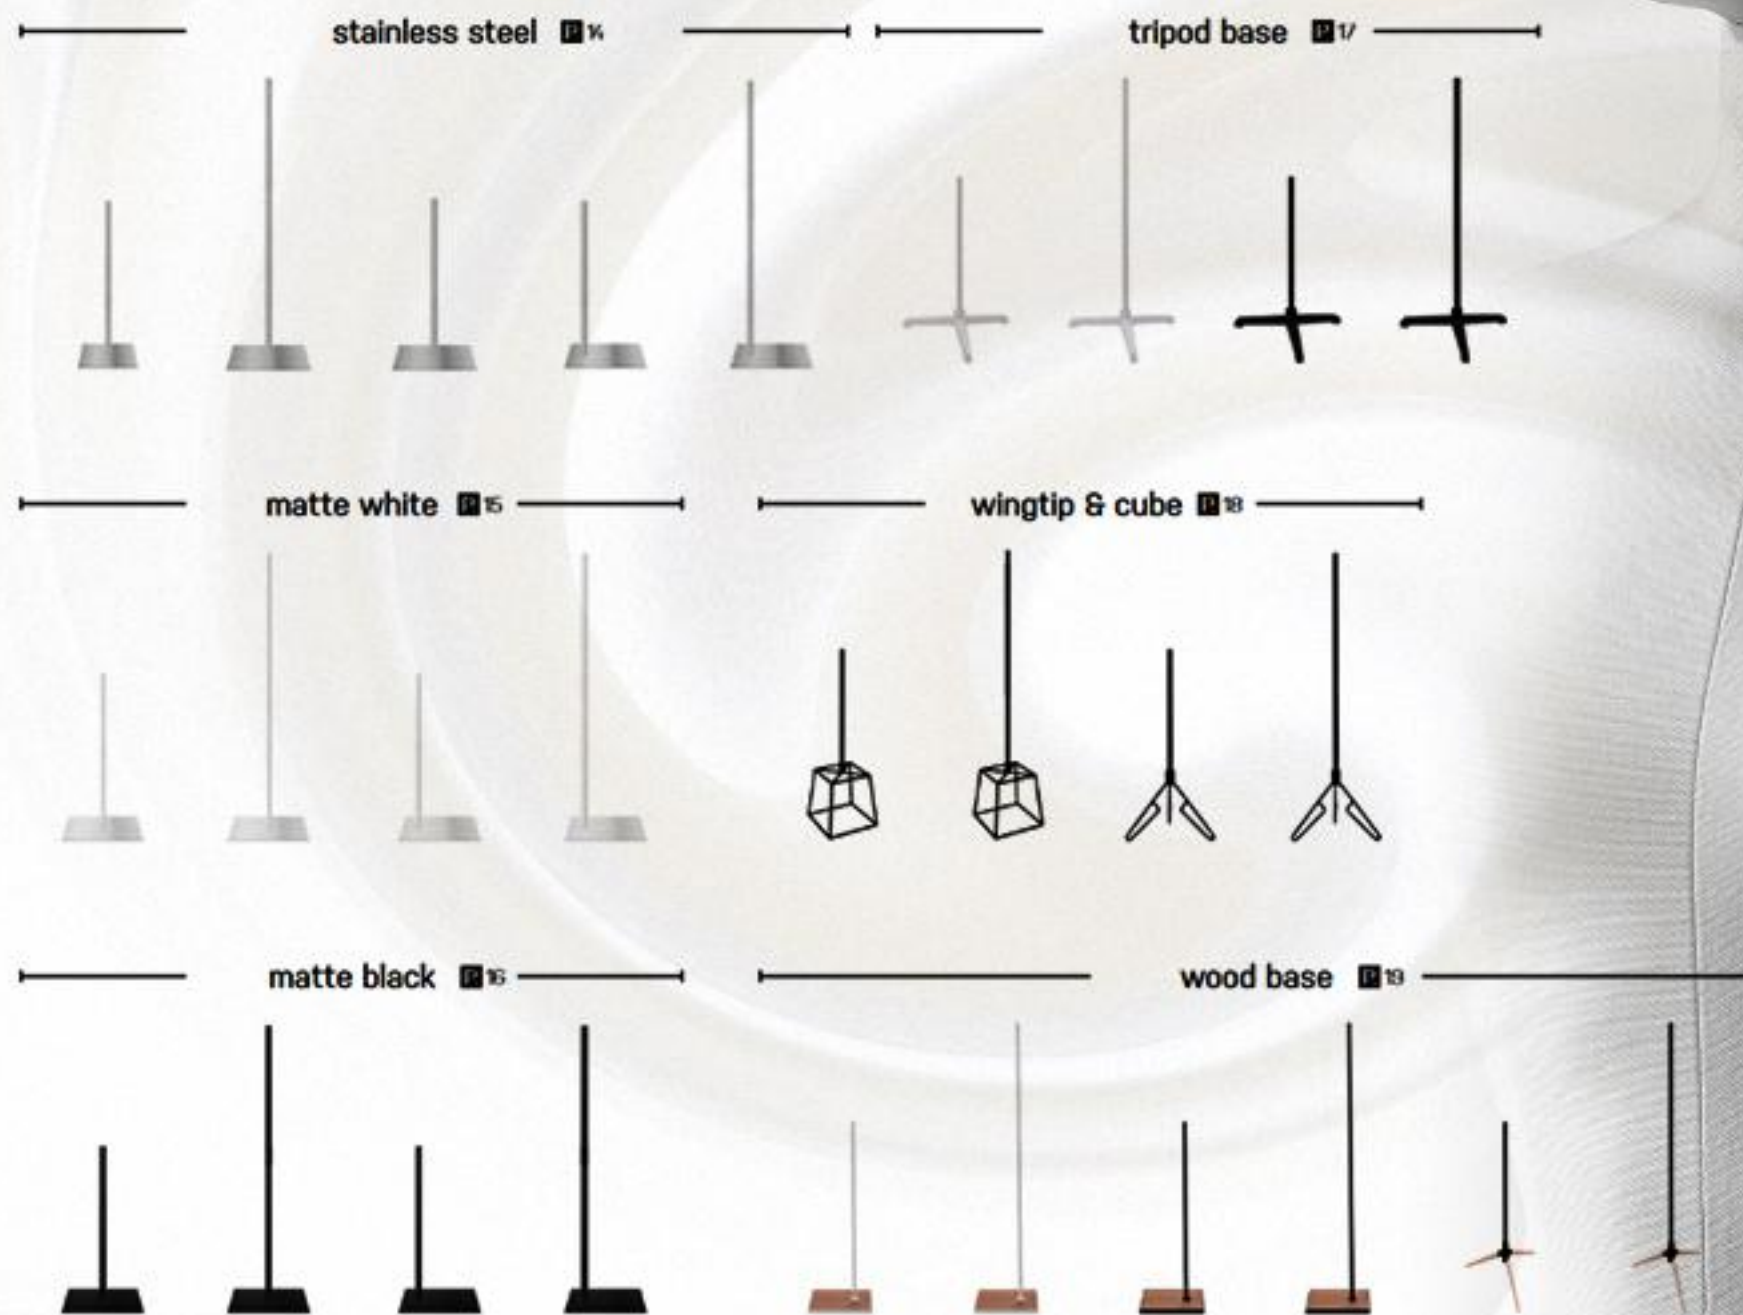

VINTAGE

Többfajta talppal rendelhető, 50 – 69 EUR / db

5