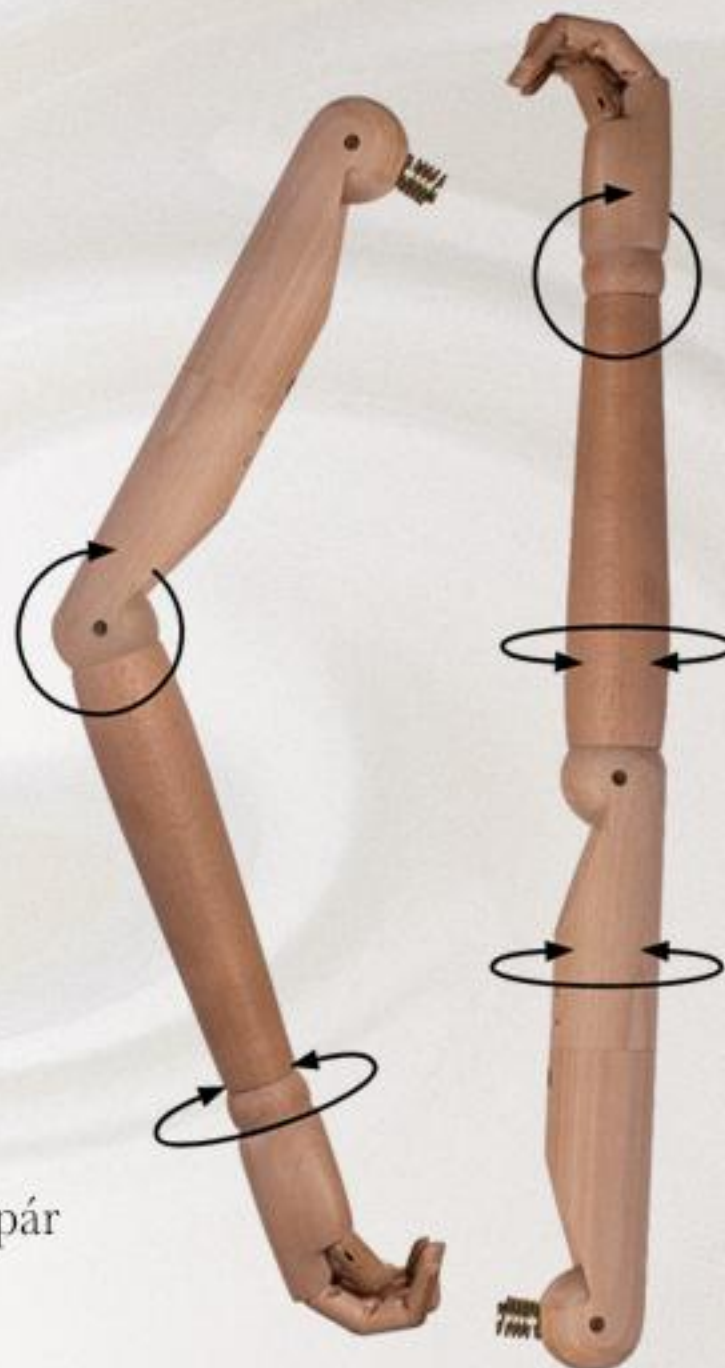

# VINTAGE

2

minden test ezekkel a kiegészítőkkel érkezik:

REF. COUTF01

mell: 93 cm, derék: 66 cm,  
váll: 38 cm

REF. COUTF02

mell: 93 cm, derék: 64 cm,  
csípő: 92 cm, váll: 38 cm

REF. COUTF03

mell: 90 cm, derék: 70 cm,  
csípő: 94 cm, váll: 38 cm

levehető fej

levehető nyakzáró

kar lezáró  
(levételekora ide rögzíthető a fa kar)

22 mm $\varnothing$  rúd két helyre is rögzíthető  
(szoknya, vagy nadrághoz)

3

fehér

natur

fekete

**FIGURA**  
Dekor

NŐI karok

REF. COUTARMF01\_BL

REF. COUTARMF01\_WH

REF. COUTARMF01\_RW

mozgatási lehetőségek

A karbetét helyére fa kar csatlakoztatható. Ára: 95–99 EUR/ pár

**FIGURA**  
Dekor

A feltüntetett € ár az Áfá-t nem tartalmazza,  
váltás aktuális árfolyam szerint  
+10% (import szállítás és csomagolás).