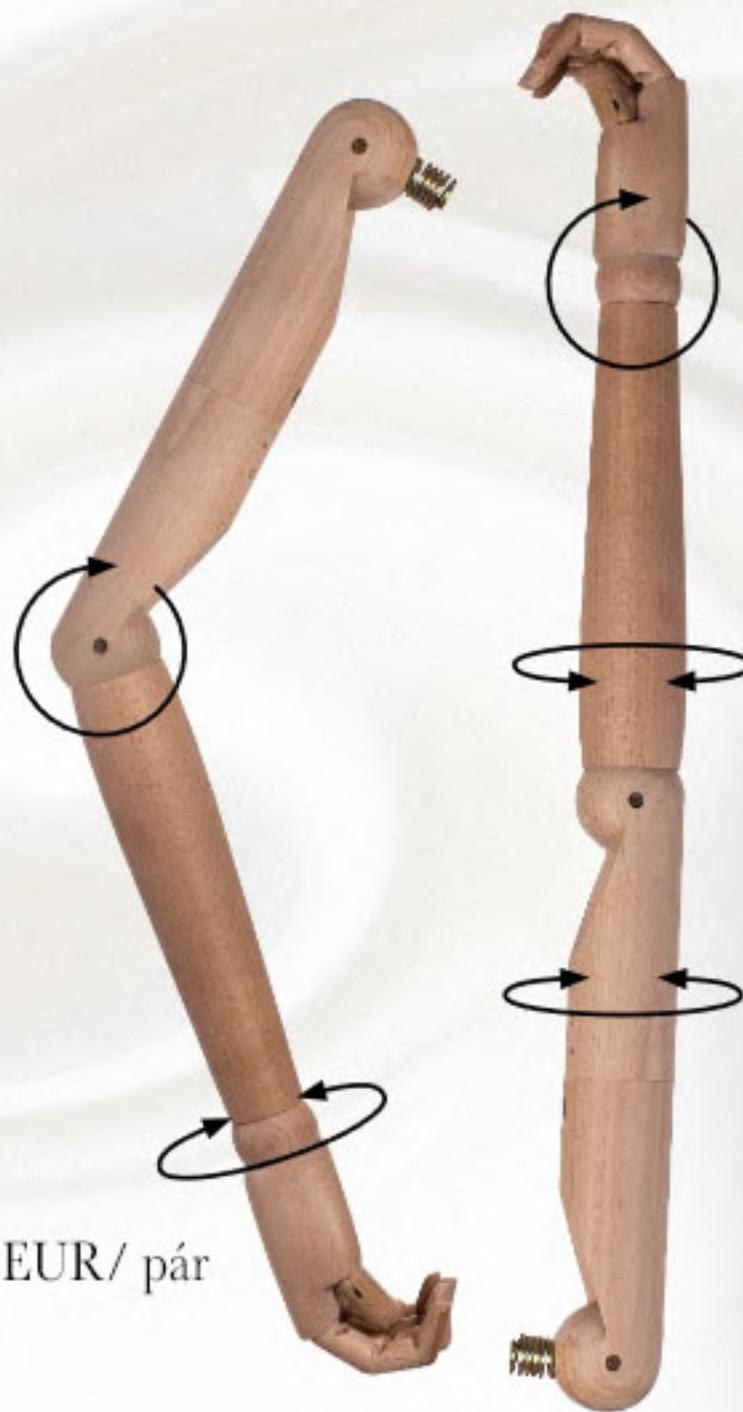

VINTAGE

FIGURA
Dekor

VINTAGE

Testek ára fejjel, lapos tetővel: 185 – 190 EUR

minden test ezekkel
a kiegészítőkkel érkezik:

2

REF. COUTM20

mell: 95 cm, derék: 82 cm, váll: 45 cm

REF. COUTM21

mell: 95 cm, derék: 88 cm, csípő: 95 cm, váll: 45 cm

levehető fej

levehető nyakzáró

kar lezáró
(levételekor ide rögzíthető a fa kar)

22 mm Ø rúd két helyre is rögzíthető
(nadrághoz)

FIGURA
Dekor

VINTAGE

4

mozgatási lehetőségek

Férfi karok

REF. COUTARMM02_BL

REF. COUTARMM02_WH

REF. COUTARMM02_RW

A karbetét helyére fa kar csatlakoztatható. Ára: 95–99 EUR/ pár