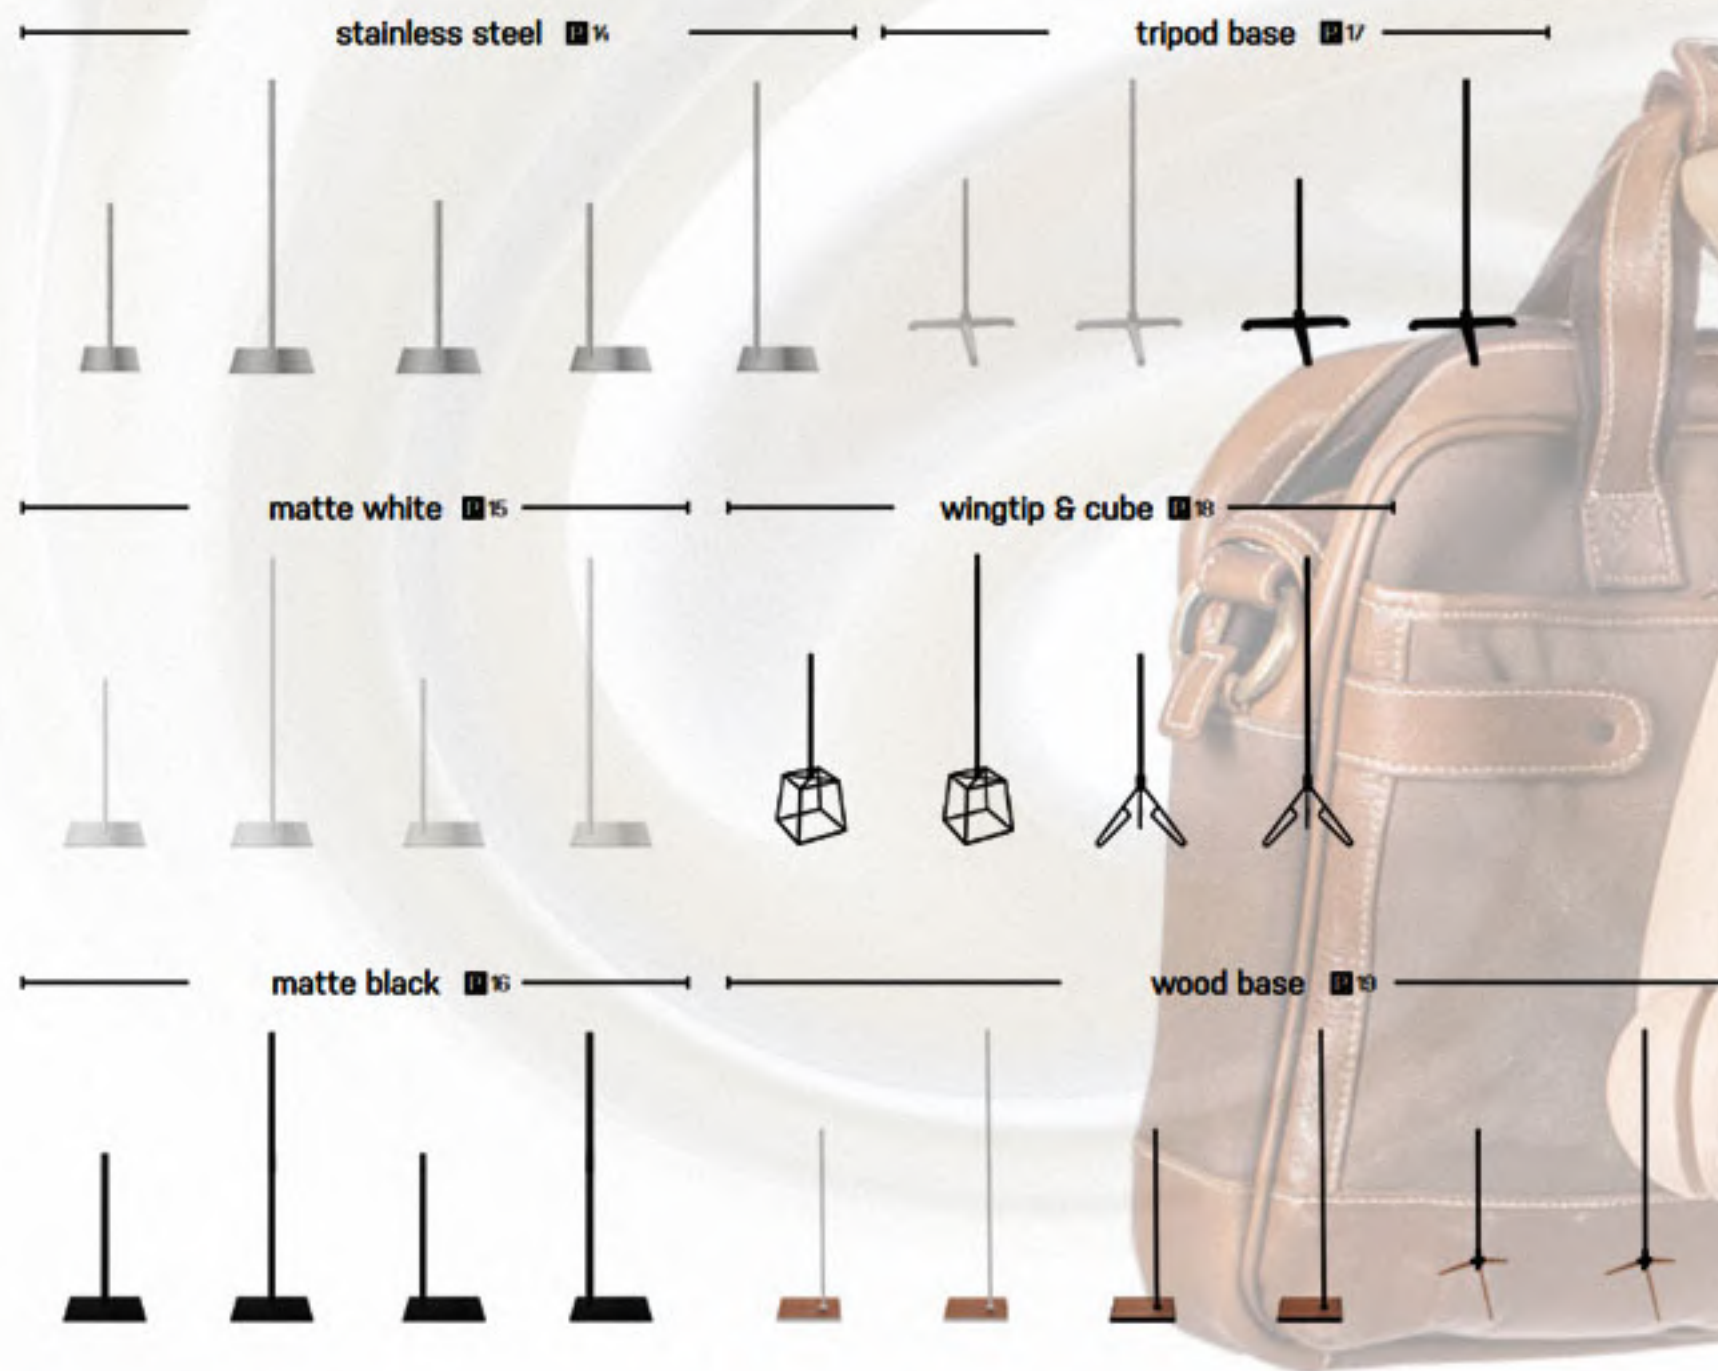

FIGURA
Dekor

A feltüntetett € ár az Áfá-t nem tartalmazza,
váltás aktuális árfolyam szerint
+10% (import szállítás és csomagolás).

VINTAGE

5

Többfajta talppal rendelhető, 50 – 69 EUR / db

FIGURA
Dekor

A feltüntetett € ár az Áfá-t nem tartalmazza,
váltás aktuális árfolyam szerint
+10% (import szállítás és csomagolás).