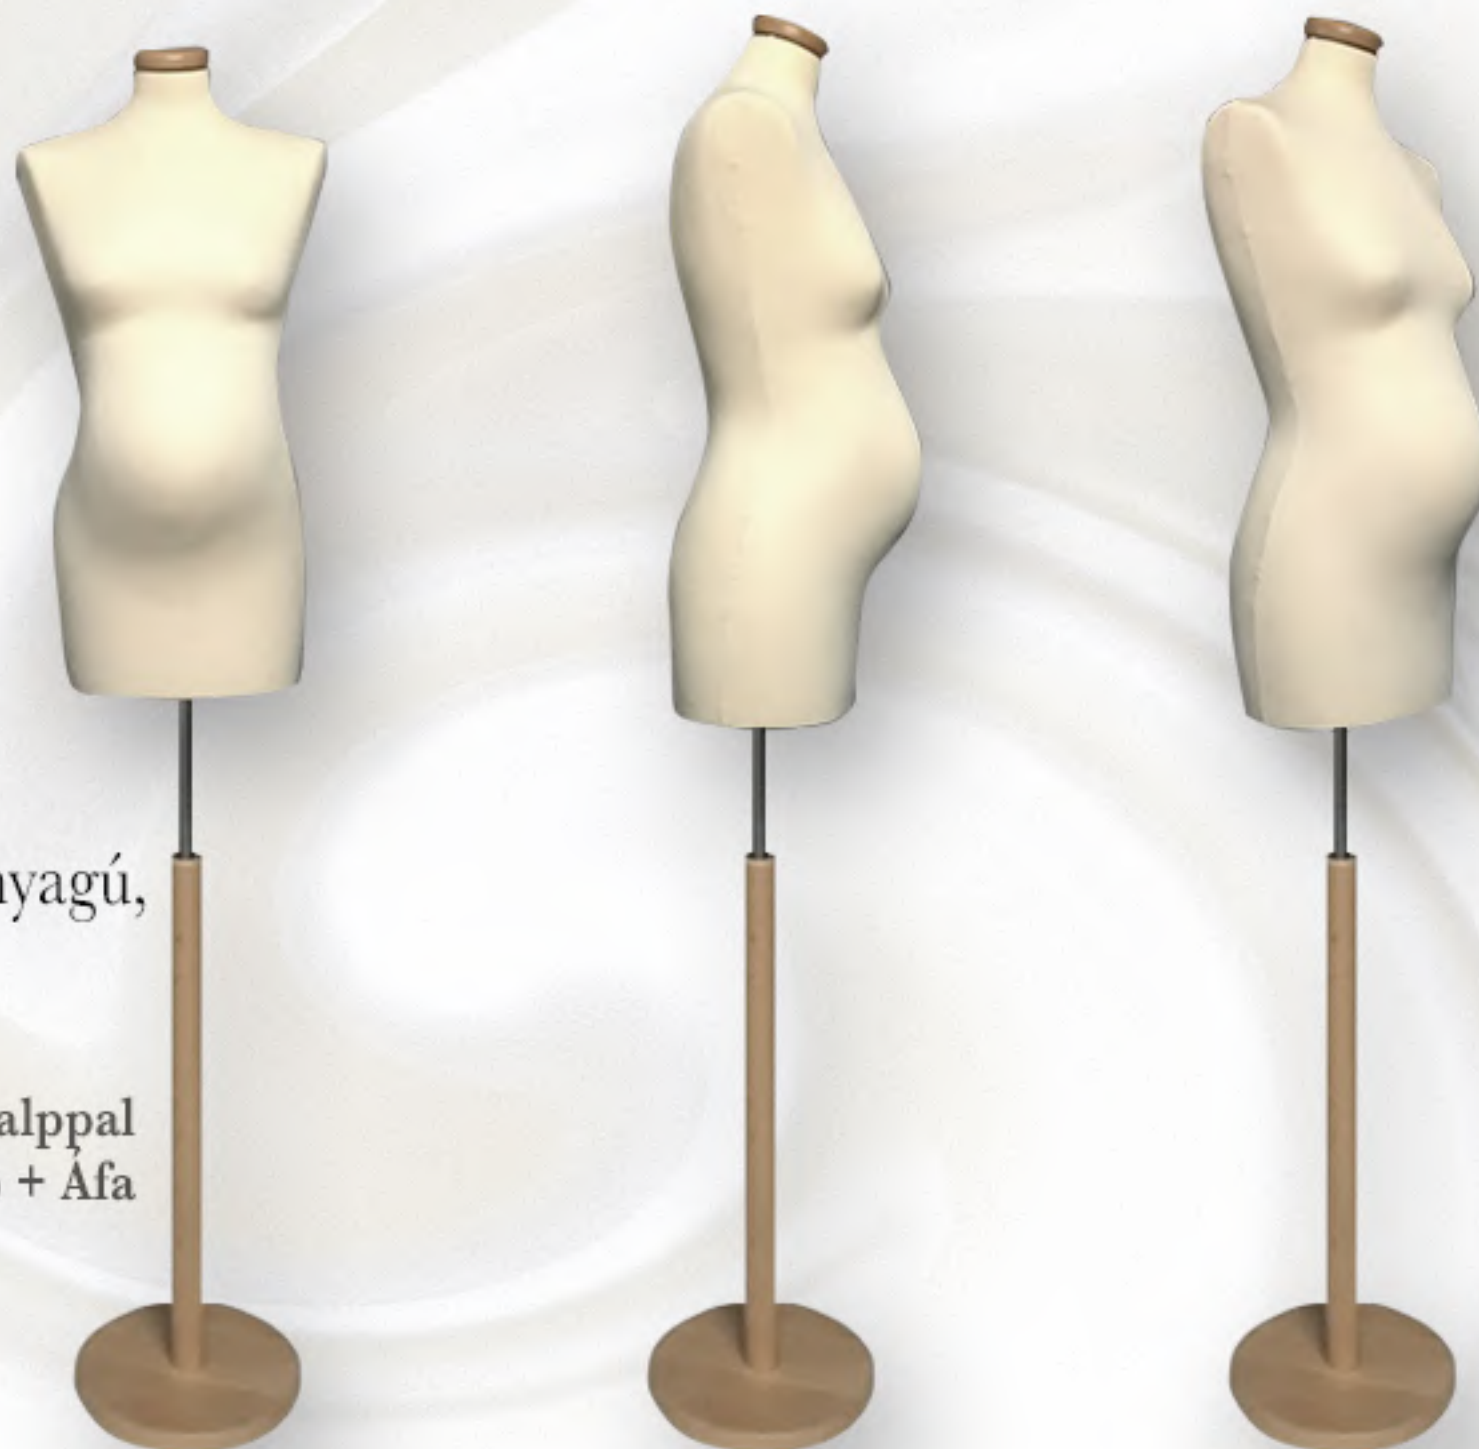

kerek fa talppal
48.600.-/db + Áfa

FIGURA
Dekor

mellbőség	has körfogat	test magasság	vállszélesség
86	92	75	39

FÉRFI

Árak a kerek fa talppal,
a lapos fa tetővel,
ecru huzattal együtt értendők!

asztali
változatban