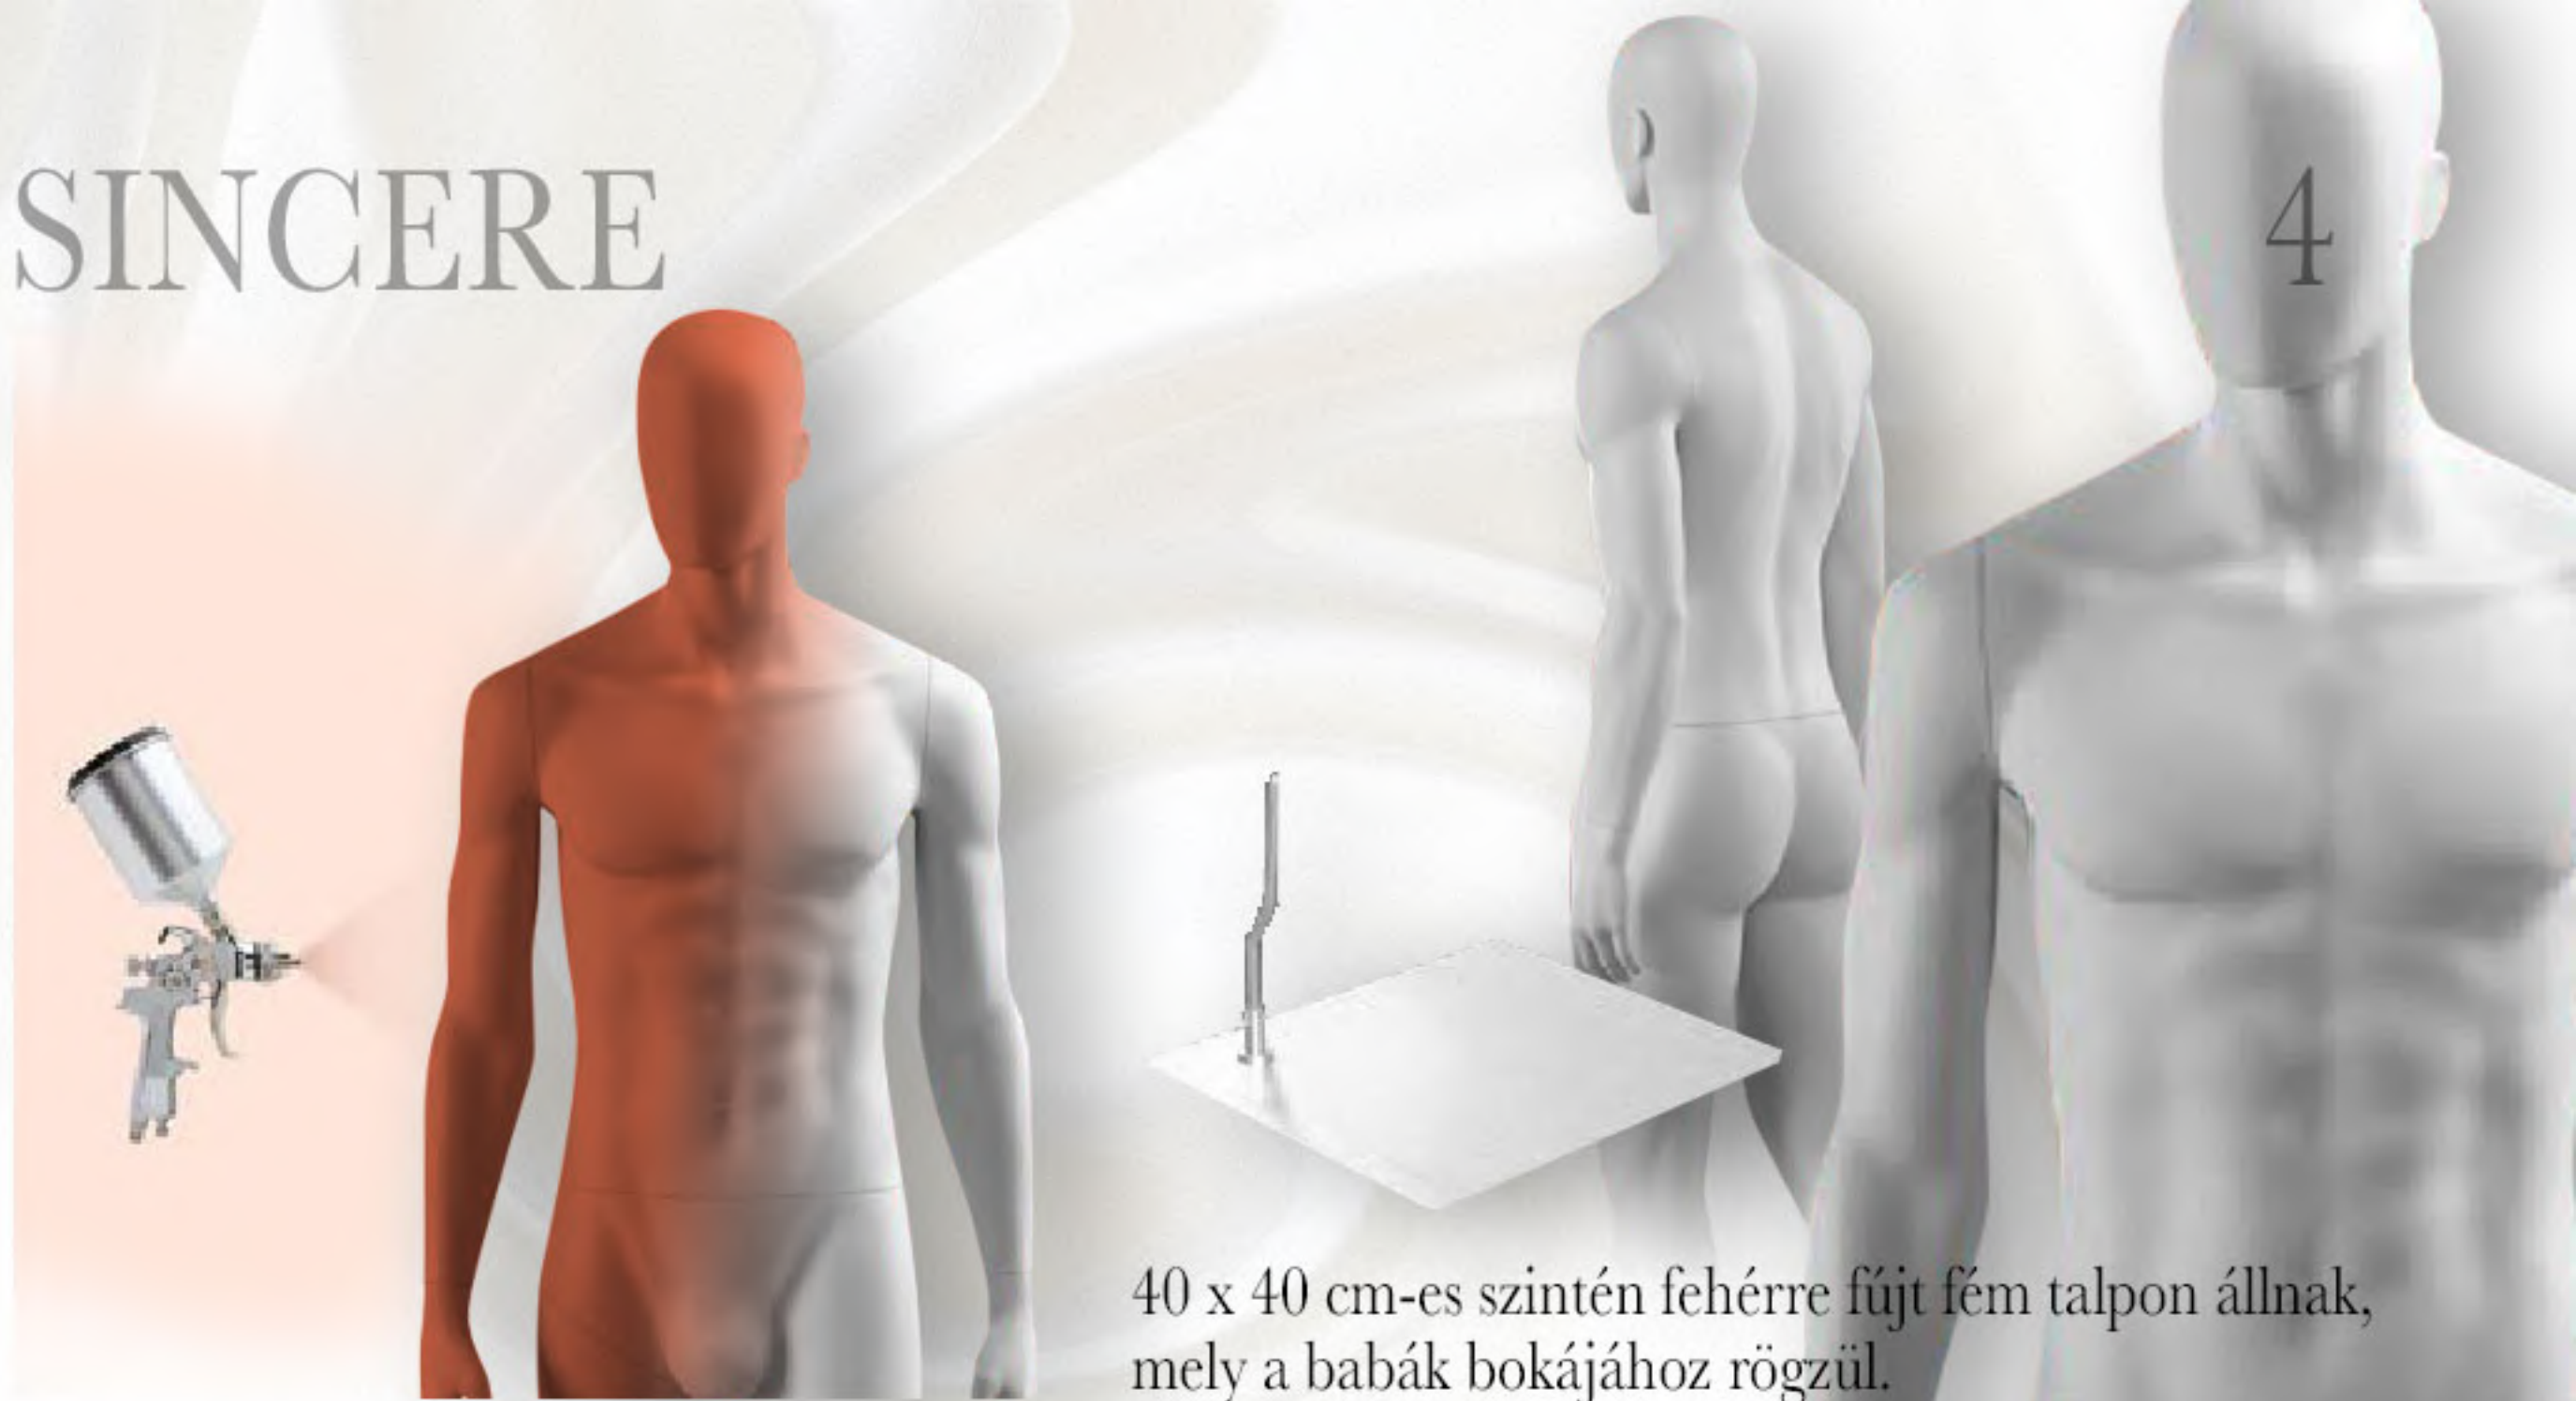

SINCERE férfi baba

1

FIGURA
Dekor

SINCERE

2

SINMM101_WH

magasság : 189 cm

szélesség : 57 cm

mélység : 55 cm

ára : 249€

SINMM102_WH

magasság : 190 cm

szélesség : 53 cm

mélység : 30 cm

ára : 249€

FIGURA
Dekor

A feltüntetett € ár az Áfá-t nem tartalmazza,
váltás aktuális árfolyam szerint
+10% (import szállítás és csomagolás).

SINCERE

3

Általános férfi méret

vállszélesség	47 cm
mell	101 cm
derék	82 cm
csípő	92 cm
ruhaméret	50 EU
cipőméret	43 EU

FIGURA
Dekor

SINCERE

40 x 40 cm-es szintén fehérre fújt fém talpon állnak,
mely a babák bokájához rögzül.

A babák matt fehér színben érkeznek.
Tetszőleges RAL színre fújás, 25% felárral.

FIGURA
Dekor

SINCERE