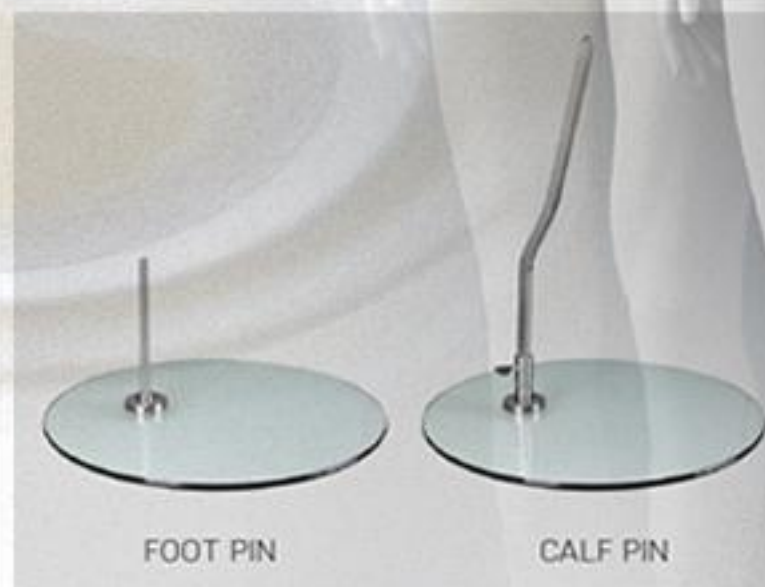

7

Alapszín a matt fehér.
Más matt RAL színre fújás + 20 000.-/db + Áfa

testméretek

mell	87 cm
derék	66 cm
csípő	86 cm
váll	39 cm
cipőméret	37

Kerek edzett üveg talppal érkeznek,
kétféle (talpas, lábszáras) rögzítési lehetőséggel.