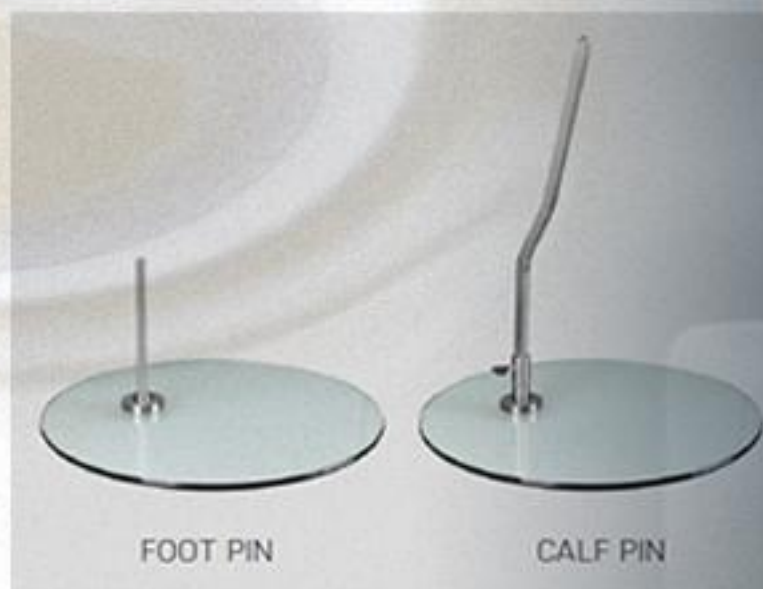

275 €

0UTM403H419-WH

magasság	190 cm
szélesség	64 cm
mélység	55 cm

275 €

FIGURA
Dekor

A feltüntetett € ár az Áfá-t nem tartalmazza,
váltás aktuális árfolyam szerint
+10% (import szállítás és csomagolás).

OUTREACH

7

FIGURA
Dekor

OUTREACH

8

Alapszín a matt fehér.
Más matt RAL színre fújás + 20 000.-/db + Áfa

testméretek

mell	101 cm
derék	82 cm
csípő	90 cm
váll	47 cm
cipőméret	43

Kerek edzett üveg talppal érkeznek,
kétféle (talpas, lábszáras) rögzítési lehetőséggel.