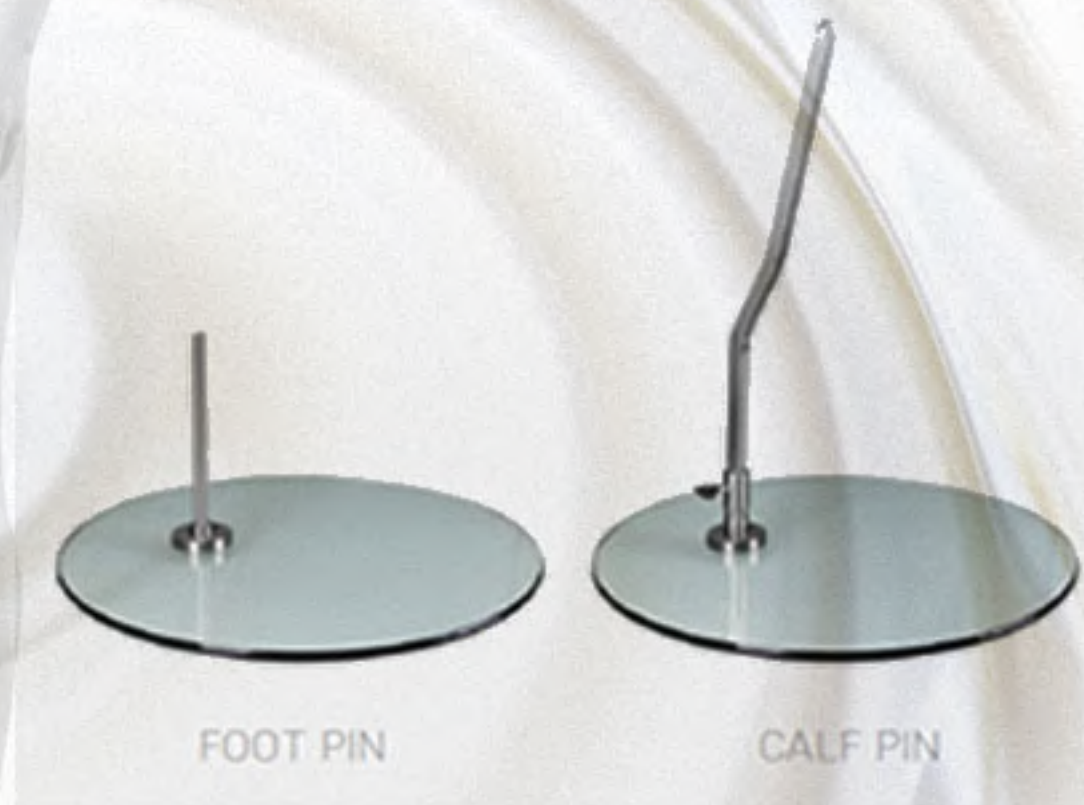

0UTC712H800-WH

magasság	157 cm
szélesség	48 cm
mélység	28 cm
kisfiú	12 éves

245 €

FIGURA
Dekor

A feltüntetett € ár az Áfá-t nem tartalmazza,
váltás aktuális árfolyam szerint
+10% (import szállítás és csomagolás).

OUTREACH

4

FIGURA
Dekor

A babák matt fehér színben érkeznek,
de felár ellenében más RAL színben is
rendelhető.

kerek edzett üvegtalppal érkezik
talpas és bokás rögzítési lehetőséggel.

OUTRECH gyerek

FIGURA
Dekor