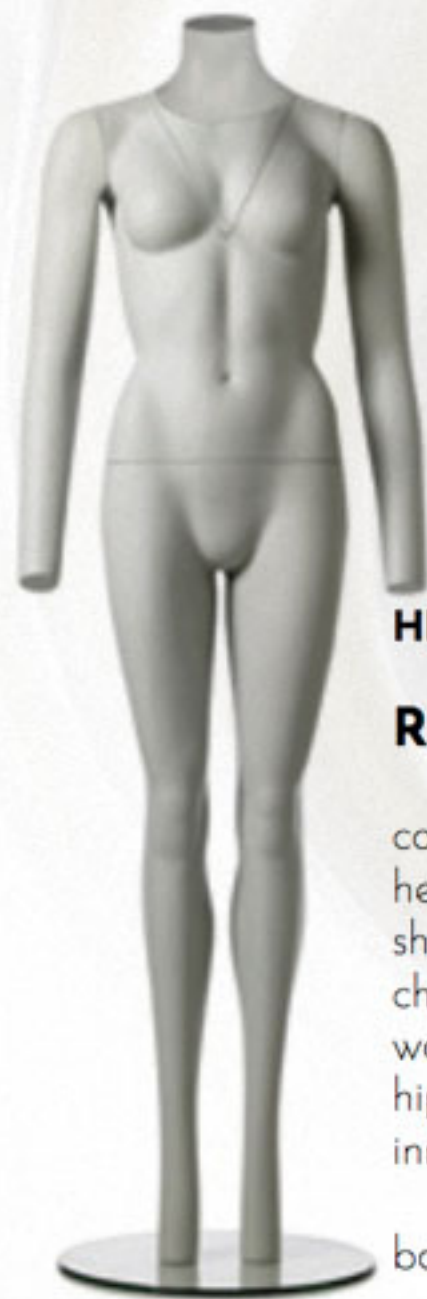

**GHOST**  
termékfotózáshoz

PACKSHOT

**FIGURA**  
*Dekor*

# PACKSHOT

**HI-PACKSHOT-F03**

**REGULAR FIT**

confection size	36-38
height	165 cm
shoulders	42 cm
chest	89 cm
waist	64 cm
hips	93 cm
innerleg	90 cm

base round glass

**HI-PACKSHOT-M03**

**REGULAR FIT**

confection size	48-50
height	177cm
shoulders	50cm
chest	101cm
waist	82cm
hips	100cm
innerleg	98cm

base round glass

**HI-PACKSHOT-C03**

confection size	140
height	135cm
shoulders	38cm
chest	72cm
waist	62cm
hips	78cm
innerleg	71cm

base round glass

**FIGURA**  
Dekor