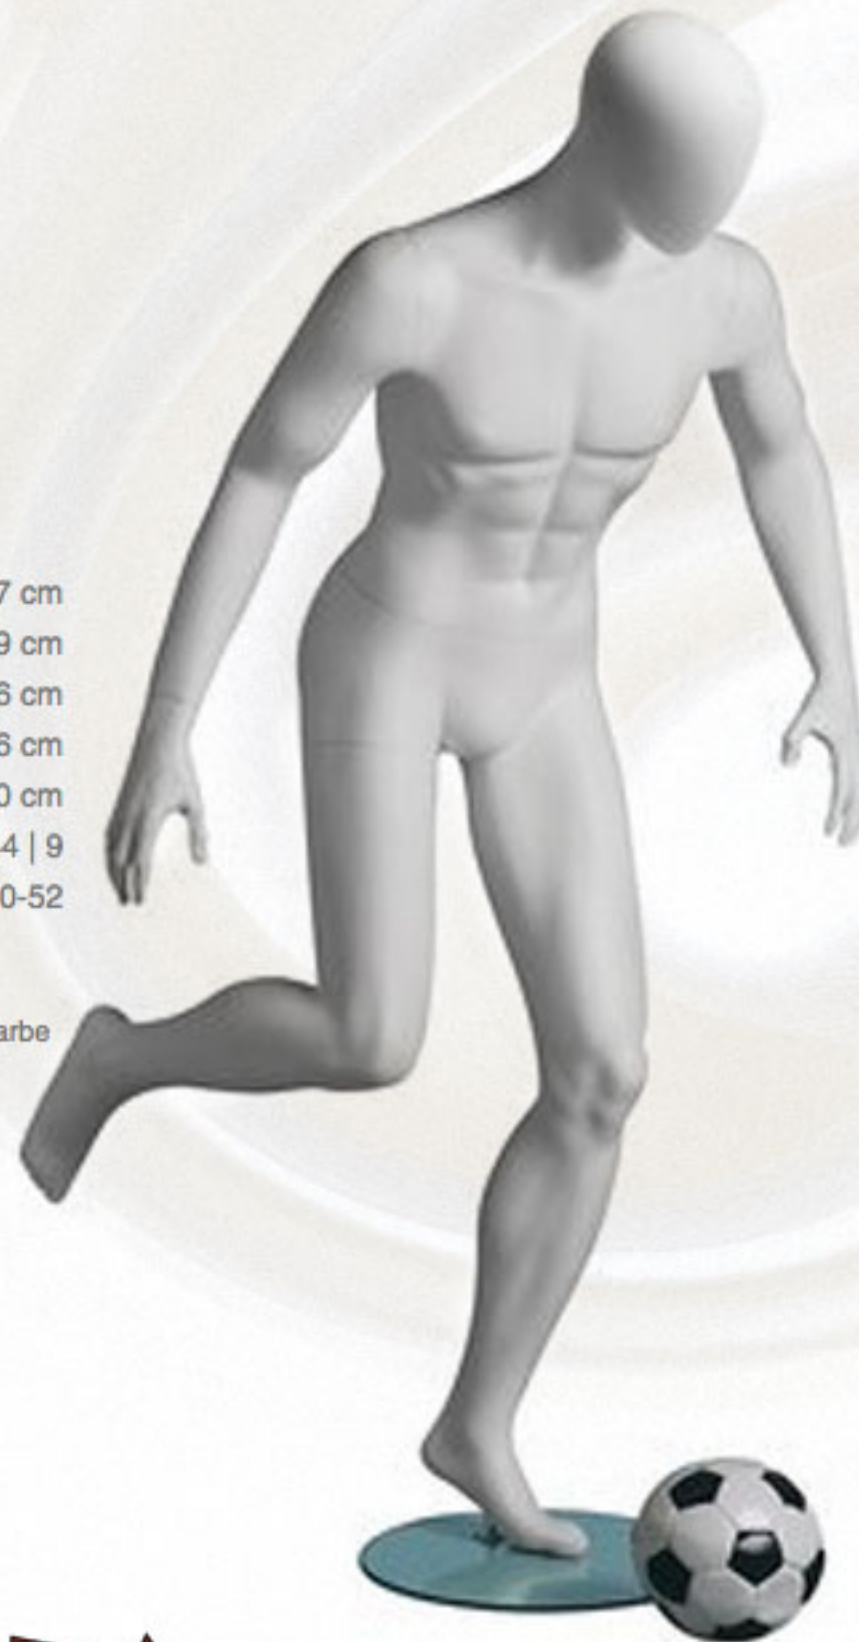

METRO SPORT MALE

Höhe:	177 cm
Brust:	99 cm
Taille:	76 cm
Hüfte:	96 cm
Kragen:	40 cm
Schuhgröße:	43-44 | 9
Konfektionsgröße:	50-52

Abgebildet mit Kopf Metro, Farbe
"RAL 9010"

Figur Position 4

› ändern

KOPF METRO

Body colour | weiss (104) ▾

Art.-Nr. 1012.69.26.0.01.104

› in den Anfragekorb

› individuelle Anfrage

FIGURA
Dekor