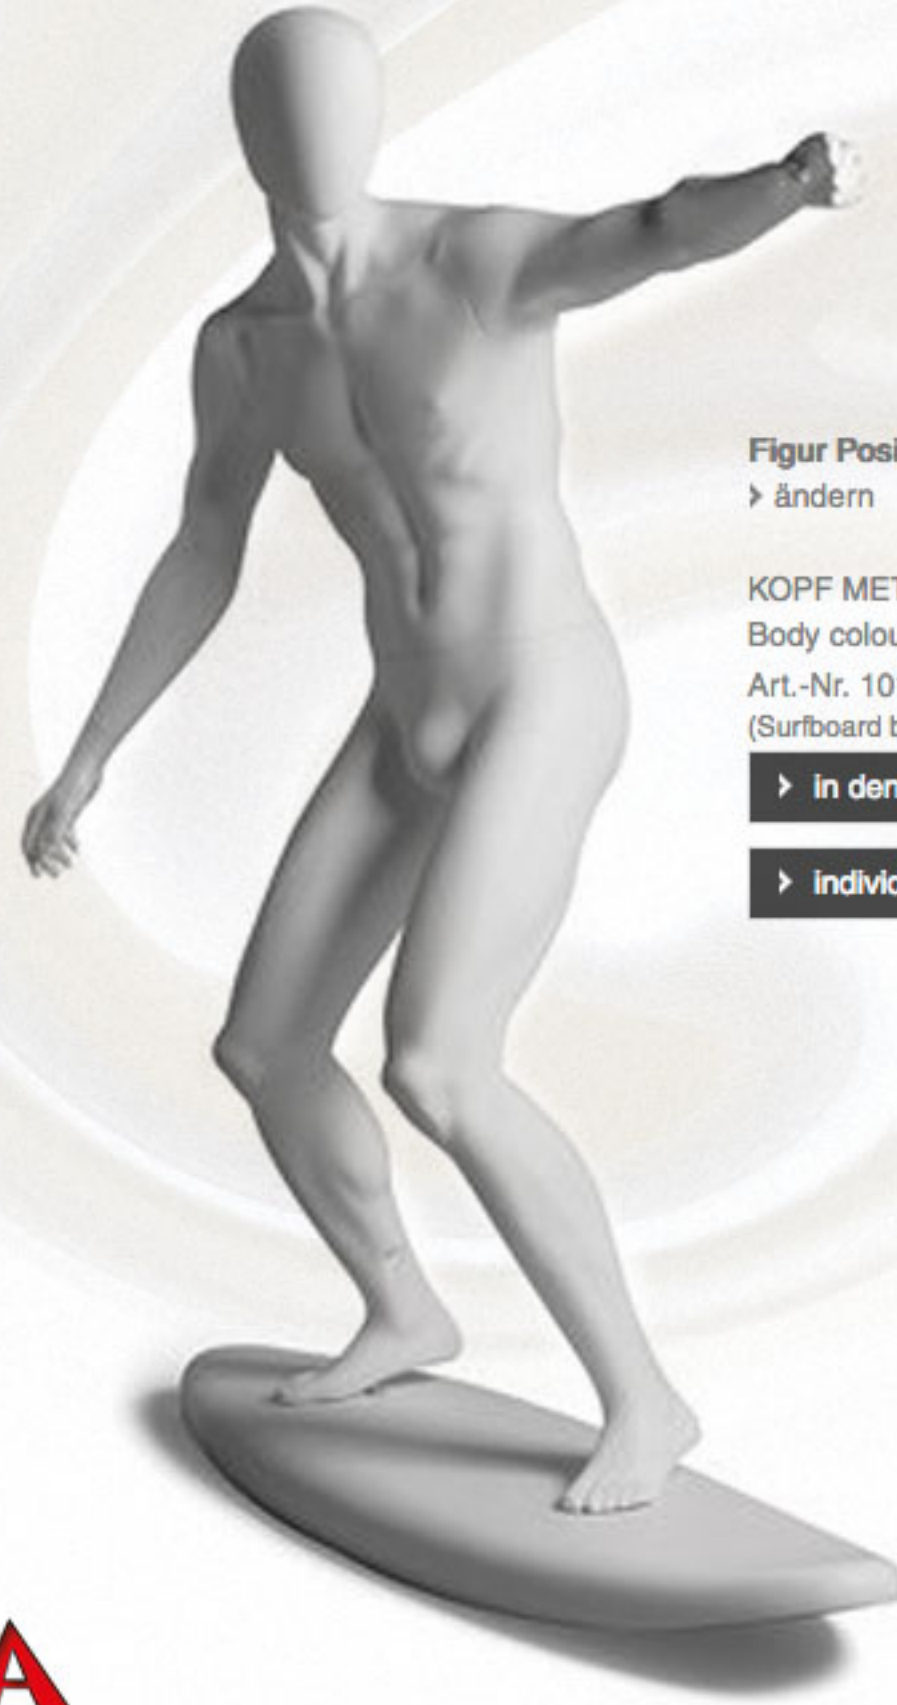

METRO SPORT MALE

Höhe:	185 cm
Brust:	99 cm
Taille:	76 cm
Hüfte:	96 cm
Kragen:	40 cm
Schuhgröße:	43-44 9
Konfektionsgröße:	50-52

Abgebildet mit Kopf Metro, Farbe
"RAL 9010"

Figur Position 1
› ändern

KOPF METRO

Body colour | weiss (104) ▾

Art.-Nr. 1012.69.25.7.01.104

› In den Anfragekorb

› Individuelle Anfrage

FIGURA
Dekor

METRO SPORT MALE

Höhe:	183 cm
Brust:	99 cm
Taille:	76 cm
Hüfte:	96 cm
Kragen:	40 cm
Schuhgröße:	43-44 9
Konfektionsgröße:	50-52

Abgebildet mit Kopf Metro, Farbe
"RAL 9010"

Figur Position 2

› ändern

KOPF METRO

Body colour |

Art.-Nr. 1012.69.25.8.01.104

› In den Anfragekorb

› Individuelle Anfrage

FIGURA
Dekor

METRO SPORT MALE

Höhe:	170 cm
Brust:	99 cm
Taille:	76 cm
Hüfte:	96 cm
Kragen:	40 cm
Schuhgröße:	43-44 9
Konfektionsgröße:	50-52

Abgebildet mit Kopf Metro, Farbe
"RAL 9010"

Figur Position 3

› ändern