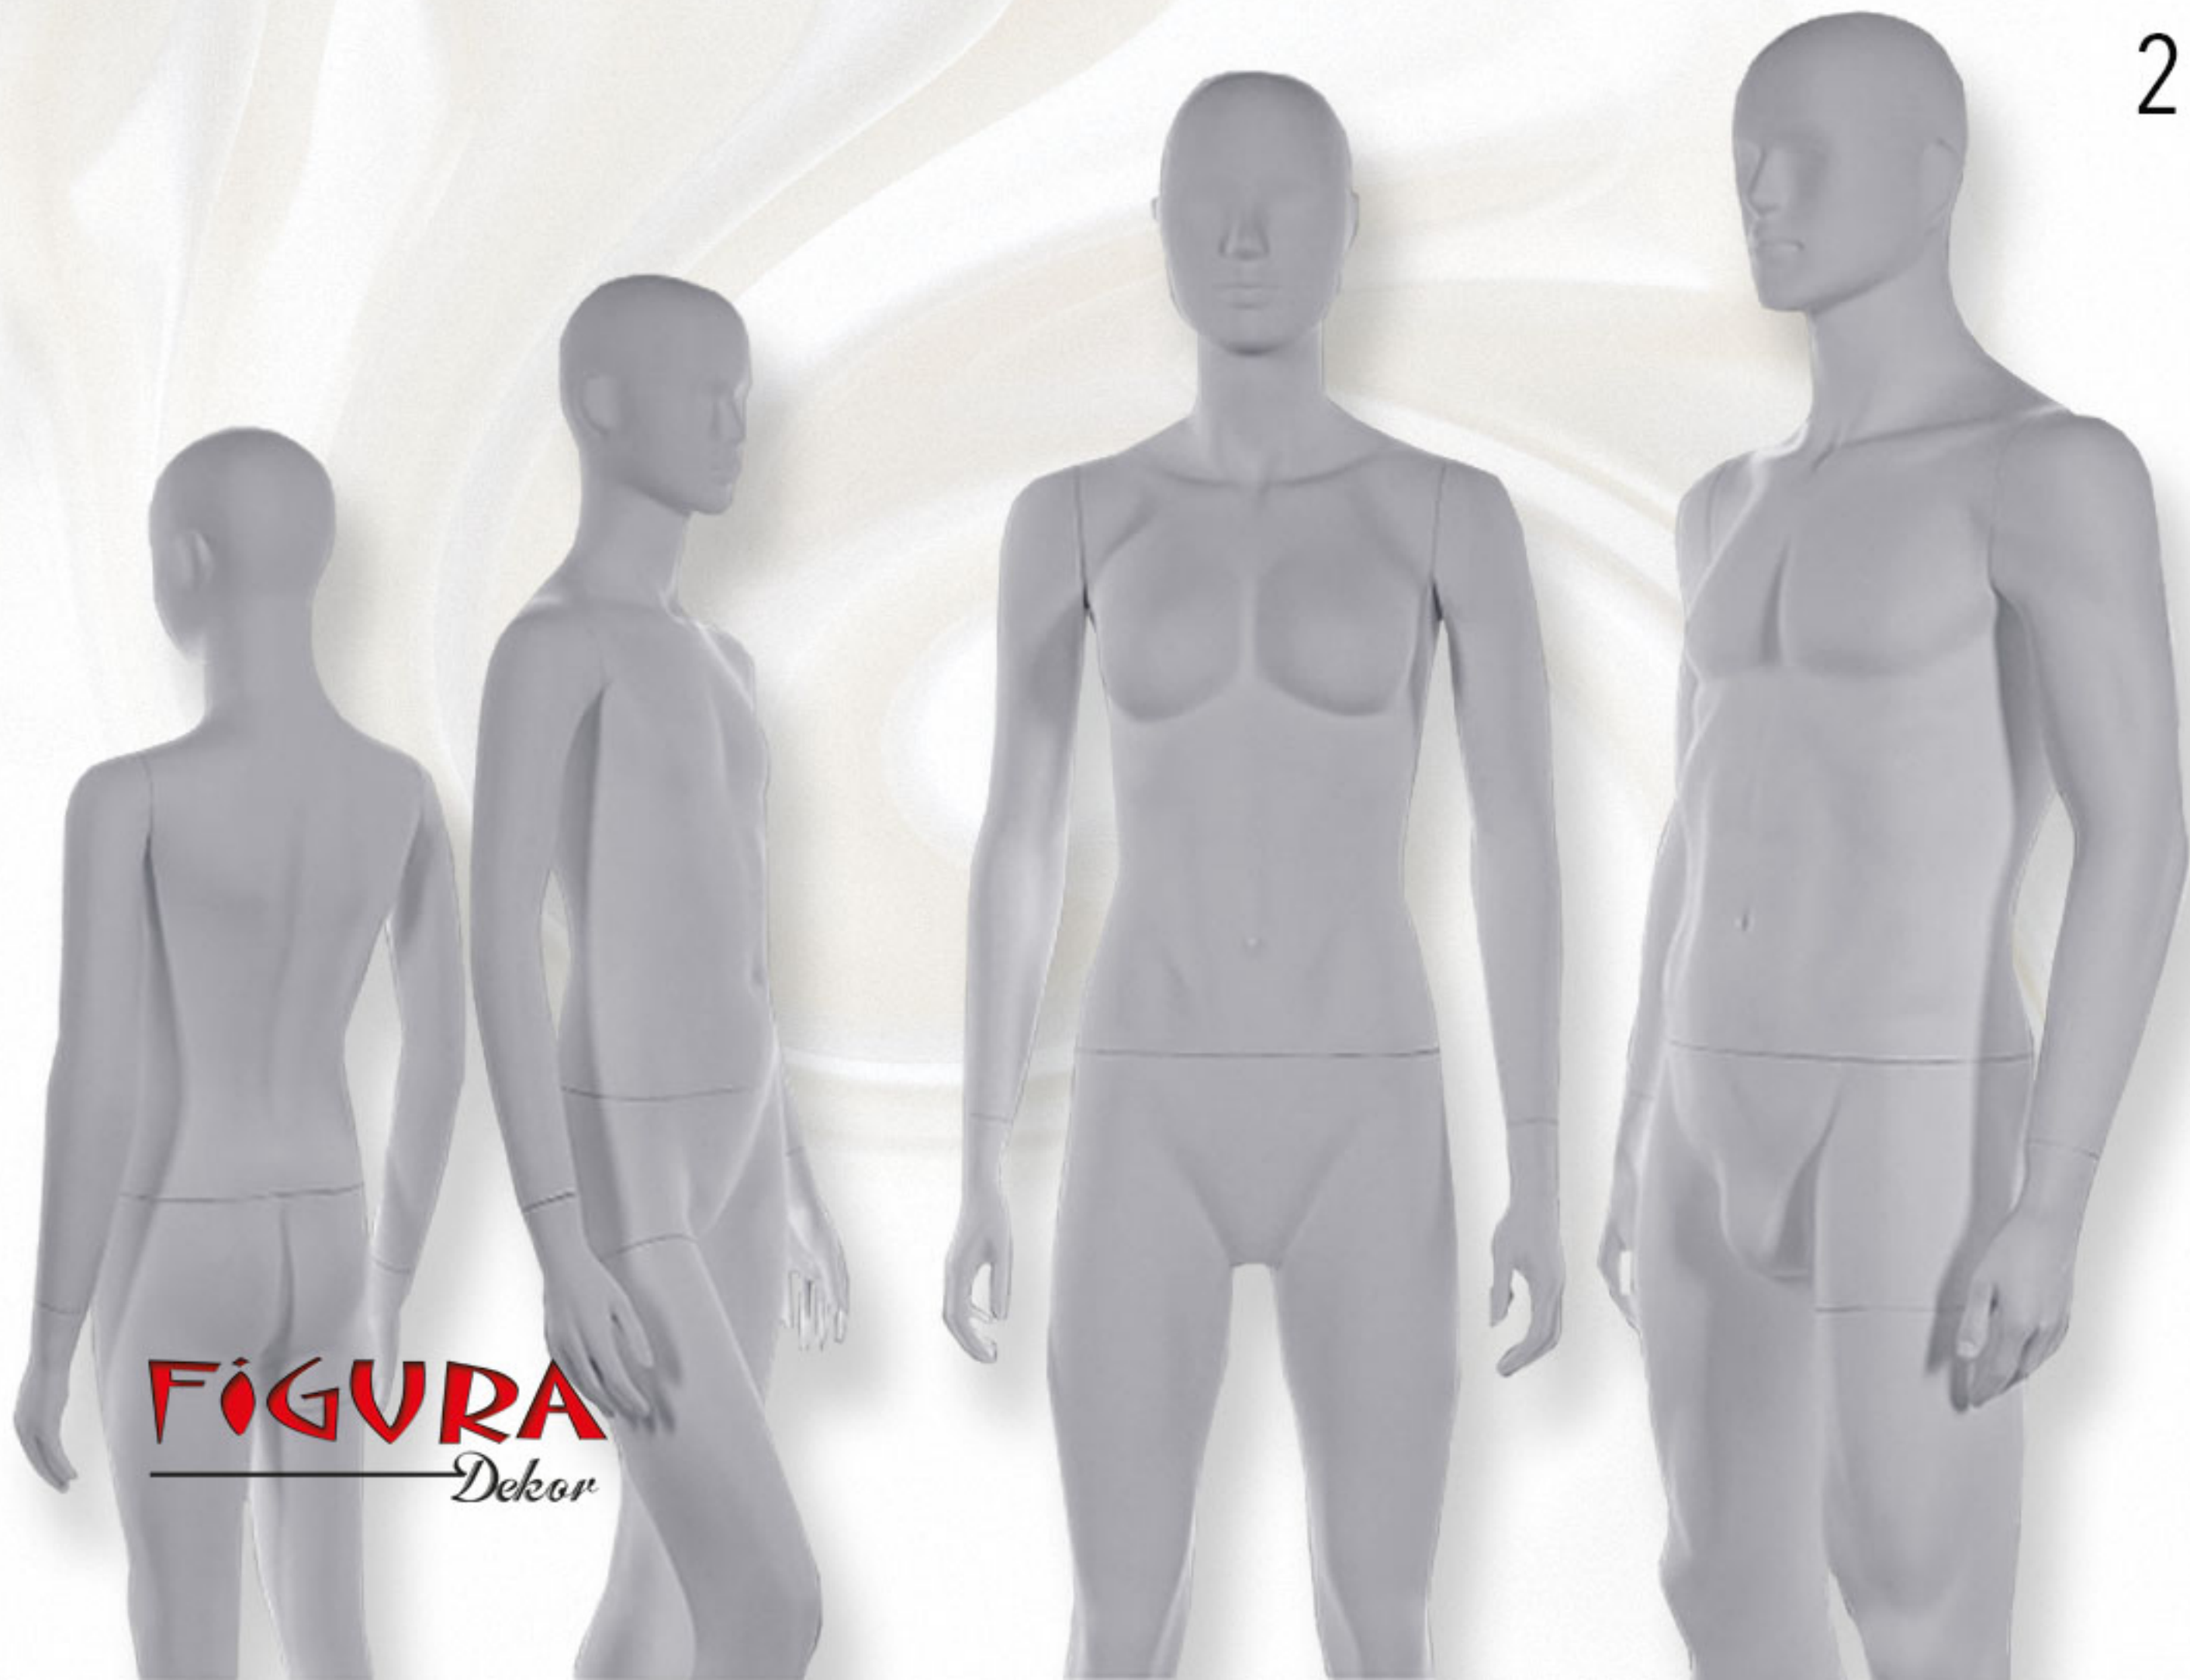

BALANCE

FIGURA
Dekor

FIGURA
Dekor

BALC20_WH

€ 195 excl. VAT

age	12 yrs
height	159 cm
shoulders	33 cm
chest	75 cm
low chest	71 cm
waist	62 cm
hips	73 cm
low hips	80 cm
head circ.	50 cm
neck circ.	31 cm
innerleg	71 cm

BALC21_WH

€ 195 excl. VAT

age	10 yrs
height	143 cm
shoulders	30 cm
chest	69 cm
low chest	63 cm
waist	57 cm
hips	67 cm
low hips	70 cm
head circ.	48,5 cm
neck circ.	30 cm
innerleg	56 cm

BALFB30_WH

€ 155 excl. VAT

height	100,5 cm
shoulders	35 cm
chest	87 cm
low chest	75 cm
waist	65 cm
hips	84 cm
head circ.	55 cm
neck circ.	35 cm

BALMB31_WH

€ 155 excl. VAT

height	111 cm
shoulders	43 cm
chest	106 cm
low chest	101 cm
waist	86 cm
hips	95 cm
head circ.	59 cm
neck circ.	41 cm